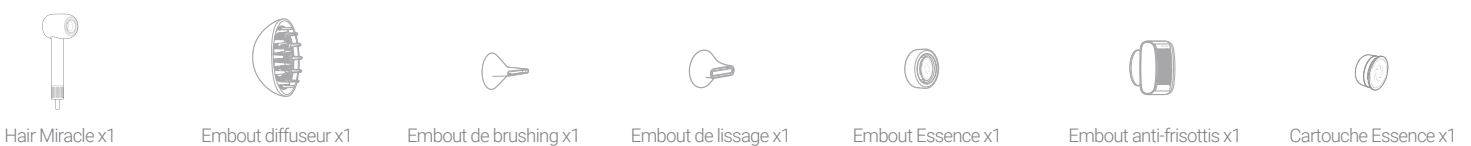

Contenu de la boîte

* 130 000 tr/min : données provenant de Dreame Lab. * 600 000 000 ions négatifs/cm³ : données provenant de Dreame Lab. Dans un environnement de laboratoire standard (23 °C ± 2 °C). ** 57 °C : données provenant de Dreame Lab. * 130 000 tr/min : données provenant de Dreame Lab. ** 70 m/s : données provenant de Dreame Lab. * Une cartouche sera incluse dans l'emballage. Les cartouches Essence peuvent être achetées dans les magasins Dreame. * 57 dB : données provenant de Dreame Lab. * Les illustrations de ce manuel sont fournies à titre de référence uniquement. Veuillez vous reporter au produit.