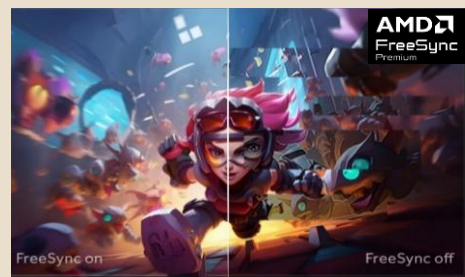

FreeSync Premium

AMD FreeSync Premium élimine saccades et déchirures d'image pour des visuels fluides et sans artefacts, même à des fréquences variables.