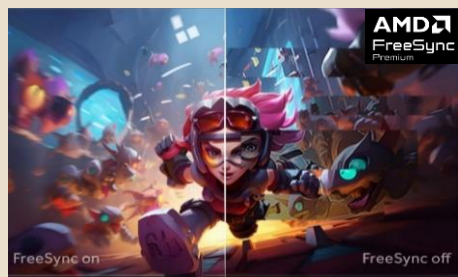

Certifié dbx-tv

Grâce aux algorithmes professionnels dbx-tv®, le son surround s'étend au-delà de l'écran pour recréer une expérience cinéma à la maison.

Système 2.1CH

Avec le système audio 2.1 avec woofer dédié, les voix sont plus présentes, les basses plus profondes et chaque scène gagne en impact sonore.

Gaming

ALLM

Définit automatiquement le réglage de latence optimal, assurant une expérience visuelle et interactive fluide, sans décalage ni interruption.

FreeSync Premium

AMD FreeSync Premium élimine saccades et déchirures d'image pour des visuels fluides et sans artefacts, même à des fréquences variables.