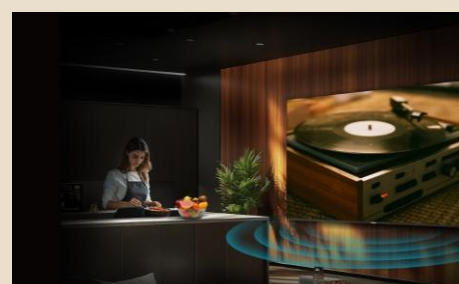

Certifié dbx-tv

Grâce aux algorithmes professionnels dbx-tv®, le son surround s'étend au-delà de l'écran pour recréer une expérience cinéma à la maison.

Bluetooth Speaker

Votre TV devient un lecteur Bluetooth. Écoutez vos morceaux préférés avec un son riche et immersif, même lorsque l'écran est éteint.