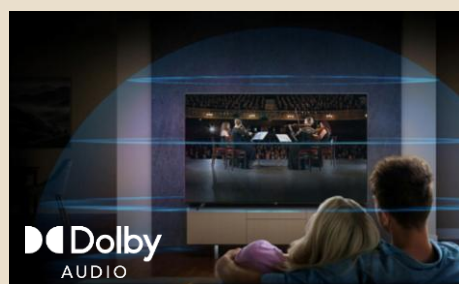

Qualité de son

Dolby Audio

Dolby Audio optimise le son pour un rendu immersif, réaliste et tridimensionnel, offrant une qualité audio maximale sur tous vos contenus.