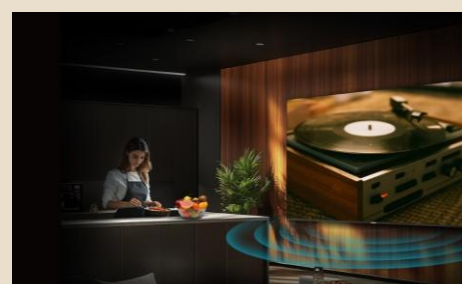

Certifié dbx-tv

Grâce aux algorithmes professionnels dbx-tv®, le son surround s'étend au-delà de l'écran pour recréer une expérience cinéma à la maison.

Bluetooth Speaker

Votre TV devient un lecteur Bluetooth. Écoutez vos morceaux préférés avec un son riche et immersif, même lorsque l'écran est éteint.