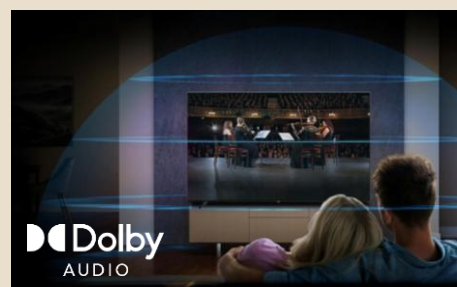

Dolby Audio

Dolby Audio optimise le son pour un rendu immersif, réaliste et tridimensionnel, offrant une qualité audio maximale sur tous vos contenus.