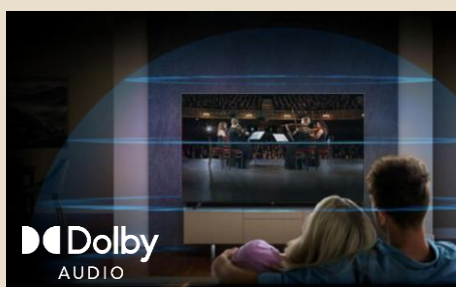

Qualité de son

Dolby Audio

Dolby Audio optimise le son pour un rendu immersif, réaliste et tridimensionnel, offrant une qualité audio maximale sur tous vos contenus.