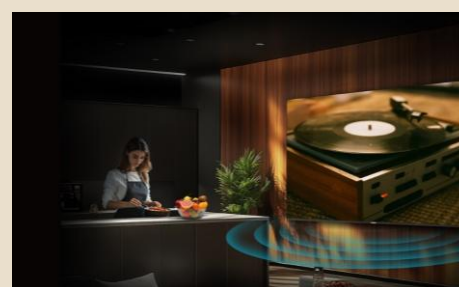

Certifié dbx-tv

Grâce aux algorithmes professionnels dbx-tv®, le son surround s'étend au-delà de l'écran pour recréer une expérience cinéma à la maison.

Bluetooth Speaker

Votre TV devient un lecteur Bluetooth. Écoutez vos morceaux préférés avec un son riche et immersif, même lorsque l'écran est éteint.