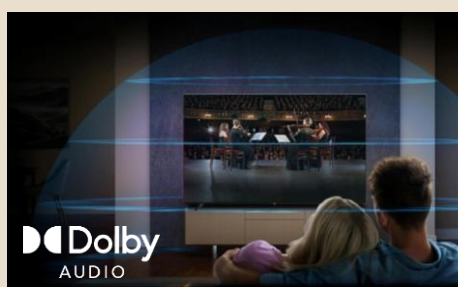

Qualité de son

Dolby Audio

Dolby Audio optimise le son pour un rendu immersif, réaliste et tridimensionnel, offrant une qualité audio maximale sur tous vos contenus.