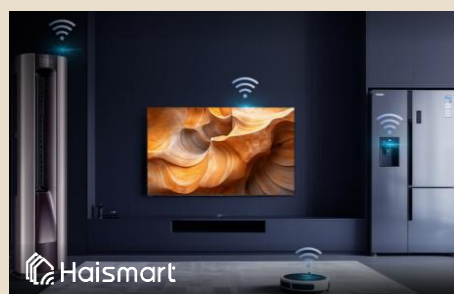

Ecosystème connecté

Votre TV devient le centre de contrôle de votre maison connectée. De l'éclairage aux appareils électroménagers, gérez tous vos objets connectés.