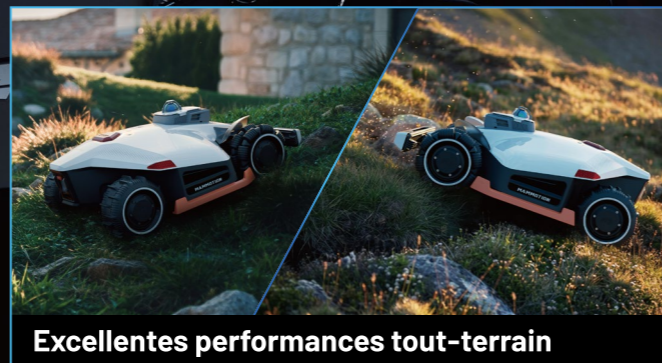

## Dual-Camera AI Vision

Cartographie détaillée de votre jardin avec détection intelligente des obstacles.

Évite plus de 300 obstacles

Protection intelligente contre les chutes

Tonte adaptative, performance optimisée