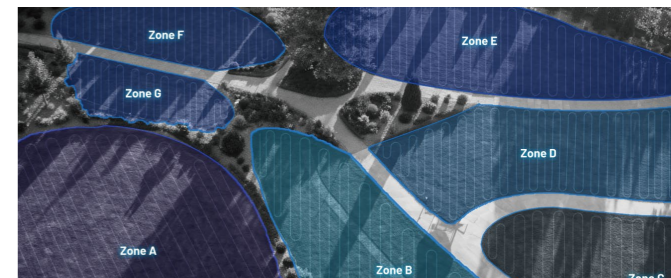

## NetRTK

Positionnement au centimètre près sans station de base physique.

## Dual-Camera AI Vision

Cartographie détaillée de votre jardin avec détection intelligente des obstacles.

Évite plus de 300 obstacles

Protection intelligente contre les chutes

Tonte adaptative, performance optimisée

Planification intelligente des trajets

Gestion intelligente de la batterie

Surveillance du jardin en temps réel

Motifs de tonte personnalisés

Étanchéité IPX6

Capteurs de levage

Jusqu'à 100 zones personnalisables