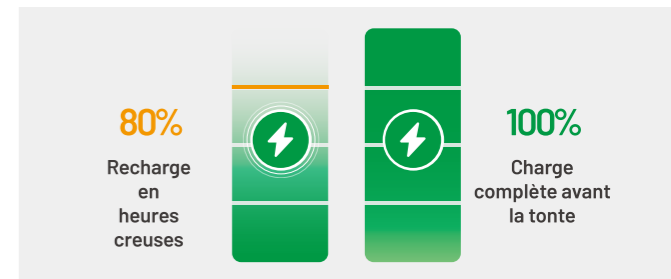

## NetRTK

Positionnement au centimètre près sans station de base physique.

## Dual-Camera AI Vision

Cartographie détaillée de votre jardin avec détection intelligente des obstacles.

Évite plus de 300 obstacles

Protection intelligente contre les chutes

Tonte adaptative, performance optimisée

Planification intelligente des trajets

Gestion intelligente de la batterie

Surveillance du jardin en temps réel

Motifs de tonte personnalisés

Étanchéité IPX6

Capteurs de levage

Jusqu'à 100 zones personnalisables