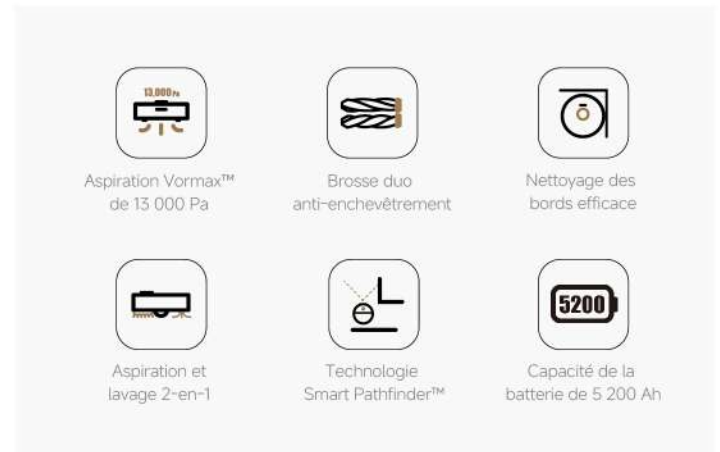

Fonctionnalités