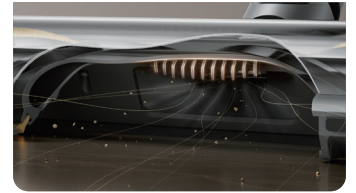

DREAME

Dreame R30

Allez là où les autres ne peuvent pas aller

Dreame R30

Aspirateur balais sans fil

Grâce à son design innovant EdgeReach™ avec brosse latérale, l'appareil atteint facilement les bords, les coins et les zones ultra-basses, comme sous les meubles ou les appareils électroménagers, là où les brosses traditionnelles n'accèdent pas. Il offre jusqu'à 190AW* d'aspiration avec une technologie anti-enchevêtrement, pour un nettoyage facilité sur sols durs et tapis. La lumière CelesTect™ révèle les poussières invisibles, tandis que la détection intelligente des poussières ajuste automatiquement la puissance d'aspiration pour un nettoyage efficace et sans effort.

Fonctions clés

Brosse latérale : pour les coins difficiles d'accès

Le nouveau design de la brosse latérale permet de nettoyer efficacement les coins et de dépasser les limites habituelles du nettoyage en atteignant les zones ultra-basses, comme sous les meubles et les placards, des zones généralement inaccessibles pour les brosses classiques.

Détecte la poussière cachée sur sols durs et tapis

Grâce à son éclairage CelesTect™ qui révèle la saleté et à ses poils en forme de V, la brosse multi-surfaces aide à révéler les débris cachés tout en glissant sans effort entre les tapis et les sols durs, pour un nettoyage nettement plus profond.

Détection intelligente de la saleté & réglage auto de l'aspiration

Le R30 détecte la saleté et ajuste l'aspiration : plus de puissance ou économie selon les besoins.

Conception anti-nœuds démêlant cheveux et poils