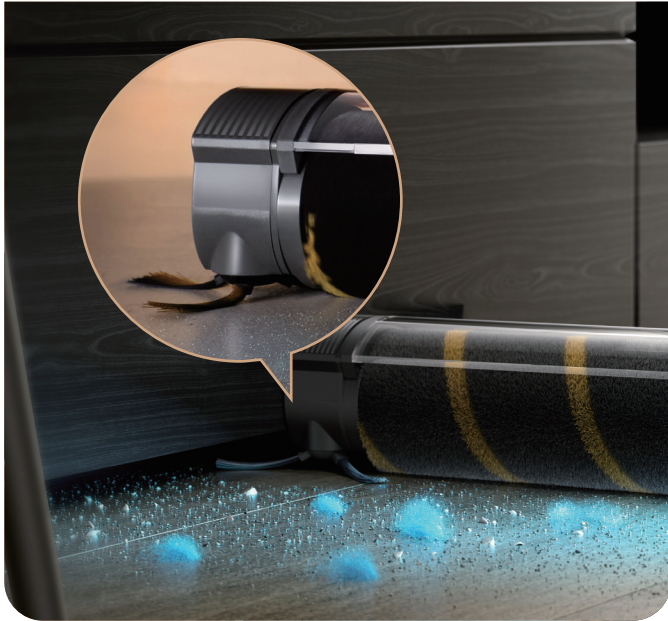

DREAME

Dreame R30

Allez là où les autres ne peuvent pas aller

Dreame R30

Aspirateur balais sans fil

Grâce à son design innovant EdgeReach™ avec brosse latérale, l'appareil atteint facilement les bords, les coins et les zones ultra-basses, comme sous les meubles ou les appareils électroménagers, là où les brosses traditionnelles n'accèdent pas. Il offre jusqu'à 190AW* d'aspiration avec une technologie anti-enchevêtrement, pour un nettoyage facilité sur sols durs et tapis. La lumière CelesTect™ révèle les poussières invisibles, tandis que la détection intelligente des poussières ajuste automatiquement la puissance d'aspiration pour un nettoyage efficace et sans effort.

Fonctions clés

Brosse latérale : pour les coins difficiles d'accès

Le nouveau design de la brosse latérale permet de nettoyer efficacement les coins et de dépasser les limites habituelles du nettoyage en atteignant les zones ultra-basses, comme sous les meubles et les placards, des zones généralement inaccessibles pour les brosses classiques.

Détecte la poussière cachée sur sols durs et tapis

Grâce à son éclairage CelesTect™ qui révèle la saleté et à ses poils en forme de V, la brosse multi-surfaces aide à révéler les débris cachés tout en glissant sans effort entre les tapis et les sols durs, pour un nettoyage nettement plus profond.

Détection intelligente de la saleté & réglage auto de l'aspiration

Le R30 détecte la saleté et ajuste l'aspiration : plus de puissance ou économie selon les besoins.

Conception anti-nœuds démêlant cheveux et poils