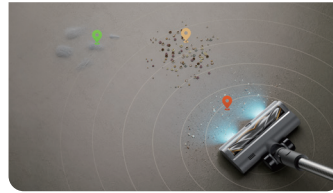

DREAME

Dreame R30

Allez là où les autres ne peuvent pas aller

Dreame R30

Aspirateur balais sans fil

Grâce à son design innovant EdgeReach™ avec brosse latérale, l'appareil atteint facilement les bords, les coins et les zones ultra-basses, comme sous les meubles ou les appareils électroménagers, là où les brosses traditionnelles n'accèdent pas. Il offre jusqu'à 190AW* d'aspiration avec une technologie anti-enchevêtrement, pour un nettoyage facilité sur sols durs et tapis. La lumière CelesTect™ révèle les poussières invisibles, tandis que la détection intelligente des poussières ajuste automatiquement la puissance d'aspiration pour un nettoyage efficace et sans effort.

Fonctions clés

Brosse latérale : pour les coins difficiles d'accès

Le nouveau design de la brosse latérale permet de nettoyer efficacement les coins et de dépasser les limites habituelles du nettoyage en atteignant les zones ultra-basses, comme sous les meubles et les placards, des zones généralement inaccessibles pour les brosses classiques.

Détecte la poussière cachée sur sols durs et tapis

Grâce à son éclairage CelesTect™ qui révèle la saleté et à ses poils en forme de V, la brosse multi-surfaces aide à révéler les débris cachés tout en glissant sans effort entre les tapis et les sols durs, pour un nettoyage nettement plus profond.

Détection intelligente de la saleté & réglage auto de l'aspiration

Le R30 détecte la saleté et ajuste l'aspiration : plus de puissance ou économie selon les besoins.

Conception anti-nœuds démêlant cheveux et poils