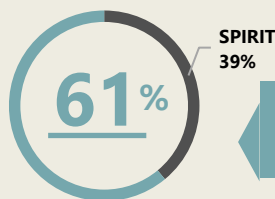

Des consommateurs préfèrent TERRA vs. SPIRIT*