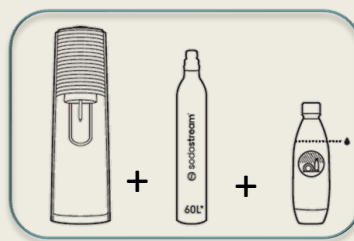

SodaStream Terra blanche avec une bouteille 1L « ÉDITION LIMITÉE FRANCE »

TERRA c'est la praticité à l'état pur. Avec son bouton de gazéification ergonomique, son design simple et attrayant, TERRA crée une expérience pétillante qui s'adapte à tous les styles.

Composition du pack

Objectif : Capitaliser sur le best-seller de la marque

Les PLUS produit :

- **Flexibilité** : bouteille réutilisable 1L format nomade pour intérieur & extérieur
- **Machine et bouteille Design** : compact avec une belle finition mate & moderne grâce au relief de ses lignes sur le facing de la machine. Bouteille au design exclusif
- **Durabilité** : Bouteille compatible lave-vaisselle
- **Facile et intuitif** : avec la technologie brevetée **Cylindre Quick Connect** à clipser/ système de fixation Snap&Lock pour une insertion facile de la bouteille de gazéification

La machine TERRA blanche « Édition Limitée » est livrée avec :

- 1 machine TERRA prête à l'emploi permettant de réaliser vos boissons préférées sans les bouteilles en plastique à usage unique.
- 1 cylindre équipé de la technologie brevetée **Cylindre Quick Connect** à clipser permettant de réaliser jusqu'à environ 60L d'eau pétillante
- 1 bouteille de gazéification grand modèle 1L fuse compatible lave-vaisselle au design exclusif et avec une lanière de transport

Dimensions du produit:
Haut : 42,8 cm
Long : 19,5 cm
Larg : 13,4 cm

Photos non contractuelles

Désignation	Gencod	Item number	PCB
Machine TERRA BLANCHE VISUEL France	7290116748559	1212811330	6