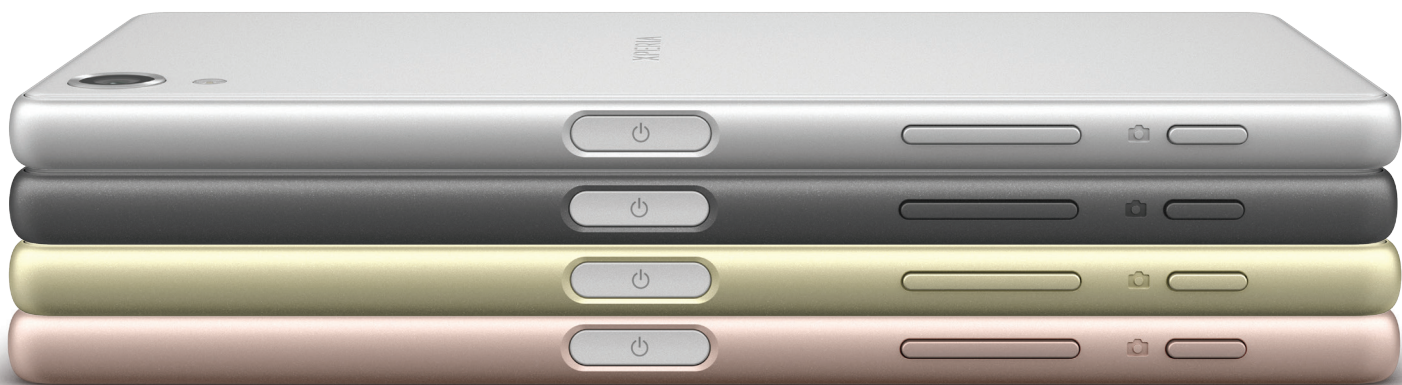

Faites le point sur vos plus beaux moments