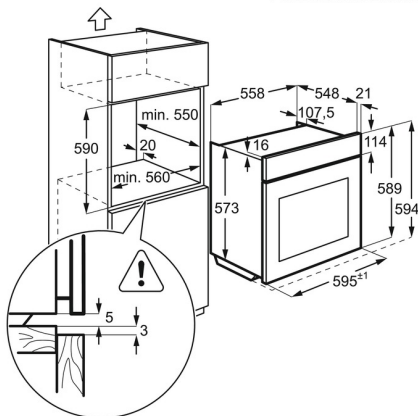

Spécifications techniques

Indice d'efficacité énergétique (EEI)	81.2
Classe d'efficacité énergétique*	A+
Conso classe énergétique CN (kWh):	0.93
Conso classe énergétique MF (kWh):	0.69
Nombre de cavités	1
Source de chaleur	Electrique
Volume utile cavité (L)	XXL 72
Couleur	Noir
Puissance électrique totale maximum (W)	3480
Puissance du gril (W)	2300
Conso pyro 1 (Wh)	2593 / 60 mn
Conso pyro 2 (Wh)	3744 / 90 mn
Conso pyro 3 (Wh)	6096 / 150 mn
Longueur de câble (m)	1.6
Livré avec prise	Oui
Dimensions HxLxP (mm)	594x596x569
Dimensions d'encastrement HxLxP (mm):	600x560x550
Dimensions emballées HxLxP (mm)	654x635x670
Poids brut/net (kg)	31.5 / 30.5
Fabriqué en	Italie
PNC	949 498 083
Code EAN	7332543662517

PSGBOV170DE0000Y