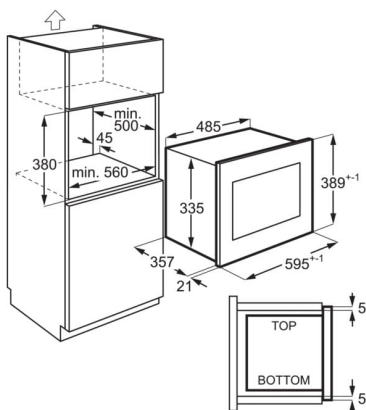

Spécifications techniques

Couleur	Noir et inox anti-trace
Volume (litres)	25
Cavité	inox
Hauteur d'encastrement (mm)	380
Largeur d'encastrement (mm)	560
Profondeur d'encastrement (mm)	550
Hauteur (mm)	388
Largeur (mm)	595
Profondeur (mm)	377
Hauteur intérieure (mm)	190
Largeur intérieure (mm)	315
Profondeur intérieure (mm)	357
Hauteur appareil emballé (mm)	480
Largeur appareil emballé (mm)	690
Profondeur appareil emballé (mm)	470
Longueur du câble (m)	1
Puissance Totale (W)	1400
Fréquence (Hz)	50
Volts	230
Poids brut/net (kg)	18.6 / 15.7
Fabriqué en	Chine
PNC	947 608 763
Code EAN	7332543673582

PSGBMC220DE00009