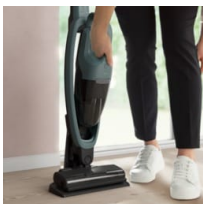

**Simple d'utilisation pour un nettoyage performant sur tous types de surfaces**

L'aspirateur 500 sans fil au design ergonomique offre d'excellentes performances. L'aspirateur à main et les accessoires sont détachables, pour un nettoyage qui s'adapte à tous les types surfaces. En plus, il est éco-conçu car il est constitué de plastique recyclé.

**Bénéfices et Caractéristiques****Nettoyez différents types de sols en un seul passage.**

Équipé de la brosse tous sols PowerPro pour des résultats optimaux sur les tapis, ainsi que de la brosse pour sols durs PowerPro qui vous permet d'aspirer jusqu'à 100 % de la poussière dans les interstices\*.

**Nettoyage rapide et pratique grâce à l'aspirateur à main 2 en 1**

Découvrez cet aspirateur maniable et versatile, doté d'une conception ultra ergonomique. L'aspirateur à main se détache facilement du manche pour un nettoyage rapide des surfaces ponctuelles ou des endroits difficiles à atteindre.

**Maintient un air plus pur et une maison plus saine pendant que vous nettoyez**

Élimine jusqu'à 99 % des microparticules de poussière\* pour un air plus pur et une maison plus saine.

- Gamme Aspirateur sans fil Electrolux 500
- Aspirateur constitué de 58% de plastique recyclé
- Brosse tous sols motorisée
- La brosse principale est équipée d'éclairage LED pour traquer la poussière dans les moindres recoins
- Autres accessoires inclus : Brosse meuble, suceur extra long extensible
- Fourni avec sa station de charge
- Système performant de filtration en 5 étapes
- Filtres lavables
- Témoin de charge LED
- Fonction Brush Roll Clean (BRC) : Coupez et aspirez les fibres, les cheveux emmêlés dans la brosse sur simple pression d'une pédale
- Position parking - tient seul debout