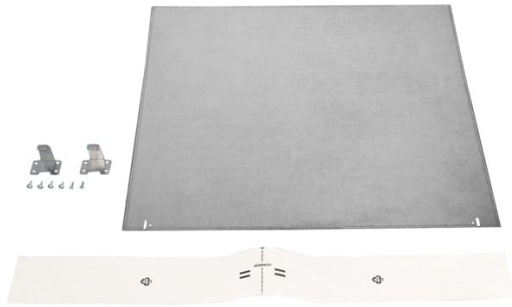

**Maintenant, vous avez de la place pour installer un lave-vaisselle.**

Une solution intelligente pour les petites cuisines. Le kit d'installation vous permet d'installer en toute sécurité les lave-vaisselle sélectionnés sous les plaques de cuisson à gaz et à induction. Ce kit renforce l'installation et protège la plaque de cuisson de la chaleur et de la vapeur provenant du lave-vaisselle.

**Bénéfices et Caractéristiques****Astucieux et peu encombrant : Le kit d'installation sous la plaque de cuisson**

Ce kit d'installation offre de nouvelles possibilités pour les petites cuisines. Pour certains modèles*, cette solution peu encombrante permet d'installer le lave-vaisselle sous la plaque de cuisson. (*Compatibilité PNC commençant par 91143xxxx et 91153xxxx/Plaque gaz et

Spécifications techniques

PNC	902 980 338
Code EAN	7332543980499
Vendu	Austria, Belgium, Croatia, Czech Republic, Denmark, Estonia, Finland, France, Germany, Italy, Latvia, Lithuania, Luxembourg, Netherlands, Norway, Poland, Romania, Slovakia, Sweden, U.K.
Code douanier	73269098
Poids net	1.1
Poids brut	1.5
Largeur du produit	750
Hauteur du produit	15
Profondeur du produit	520
Hauteur appareil emballé (mm)	60
Profondeur appareil emballé (mm)	540
Largeur appareil emballé (mm)	800