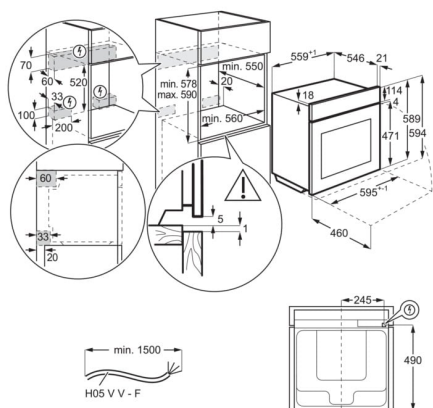

Spécifications techniques

Indice d'efficacité énergétique (EEI)	61.2	PNC	944 188 815
Classe d'efficacité énergétique*	A++	Code EAN	7332543995431
Conso classe énergétique CN (kWh):	1.09		
Conso classe énergétique MF (kWh):	0.52		
Nombre de cavités	1		
Source de chaleur	Electrique		
Volume utile cavité (L)	71		
Couleur	Noir mat		
Puissance électrique totale maximum (W)	3500		
Puissance du gril (W)	2300		
Type d'installation	Encastrable		
Conso pyro 1 (Wh)	7800 / 180 mn		
Conso pyro 2 (Wh)	3900 / 90 mn		
Conso pyro 3 (Wh)	2600 / 60 mn		
Longueur du câble (m)	1.5		
Livré avec prise	Oui		
Fréquence (Hz)	50		
Dimensions HxLxP (mm)	594x595x567		
Dimensions d'encastrement HxLxP (mm):	590x560x550		
Dimensions emballées HxLxP (mm)	670x635x670		
Poids brut/net (kg)	35.5 / 34.5		
Fabriqué en	Allemagne		

PSGBOV180DE0000F