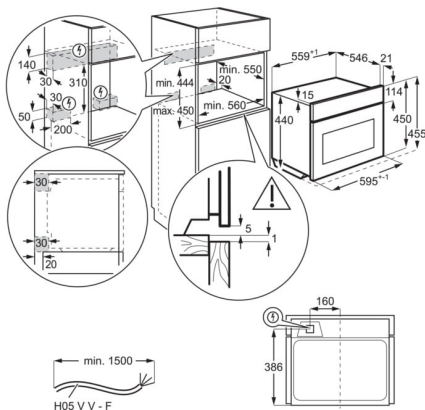

**Spécifications techniques**

Source de chaleur	Electrique
Puissance électrique totale four (W)	3000
Puissance du gril (W)	1900
Nombre de cavités	1
Volume utile cavité (L)	44
Couleur	Inox anti-trace
Niveau sonore dB(A)**	52
Mode de nettoyage	Email lisse
Commandes du four	Commande tactile
Interface	EXCite
Températures réglables	30°C - 230°C
Charnière de porte	Oui
Nombre de niveaux de cuisson	2
Fermeture de porte Velvet closing	non
Arrêt automatique	non
Sonde de cuisson	oui
Eclairage intérieur	1, halogène haut
Type de porte	3 verres, Logo de la marque sur le verre, Premium mesh
Longueur du câble (m)	1.5
Livré avec prise	Oui
Fréquence (Hz)	50
Ampérage (A)	16
Dimensions HxLxP (mm)	455x595x567

Dimensions d'encastrement HxLxP (mm):	450x560x550
Dimensions emballées HxLxP (mm)	534x635x685
Poids brut/net (kg)	40 / 38.4
Pays de fabrication	Pologne
PNC	944 005 209
Code EAN	7333394115016

PSGBOV180DE0000H