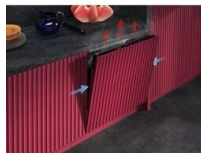

Paniers EasyFlex : spacieux, flexibles et faciles à charger

Les paniers EasyFlex glissent en douceur et sont dotés de picots antidérapants en caoutchouc pour empêcher la vaisselle de s'entrechoquer. Deux rangées se plient pour créer de l'espace pour les ustensiles de grande taille ou encombrants. Le tiroir à couverts s'adapte même aux

Un séchage final à l'air frais

AirDry termine le séchage avec un flux d'air naturel. La porte s'ouvre automatiquement à la fin du cycle, laissant entrer l'air à température ambiante dans le lave-vaisselle. Un séchage trois fois plus efficace par rapport au système de porte fermée.