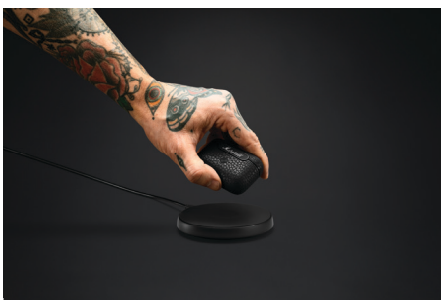

4. LECTURE FIABLE ET CHARGE SANS FIL

Short: Les Motif A.N.C. vous offrent le true wireless, sur lequel vous pourrez compter pour écouter votre musique à plein volume pendant des heures. Chaque écouteur offre 4h30min d'autonomie de lecture avec la fonction A.N.C. active, et l'étui de charge portable fournit 20 heures de lecture supplémentaire par charge. Sans oublier la fonction de charge sans fil, qui vous simplifie la vie lorsque vous êtes en déplacement.

Medium: Les Motif A.N.C. vous offrent le true wireless, sur lequel vous pourrez compter pour écouter votre musique à plein volume pendant des heures. Ces écouteurs survoltés offrent un total de 20 heures d'autonomie de lecture sans fil avec A.N.C., ou 26 heures sans. Chaque écouteur offre 4h30min d'autonomie de lecture avec la fonction A.N.C. active (6 heures sans), et l'étui de charge portable permet des recharges supplémentaires en déplacement. Enfin, la fonction de recharge rapide et la fonction de charge sans fil vous simplifient la vie lorsque vous êtes en déplacement.

Long: Les Motif A.N.C. vous offrent le sans fil véritable, sur lequel vous pourrez compter pour écouter votre musique à plein volume pendant des heures. Ces écouteurs survoltés offrent un total de 20 heures d'autonomie de lecture sans fil avec A.N.C., ou 26 heures sans. Chaque écouteur offre 4h30min d'autonomie de lecture avec la fonction A.N.C. active (6 heures sans), et l'étui de charge portable permet des recharges supplémentaires en déplacement. Mettez simplement vos écouteurs dans l'étui, attendez 15 minutes, et profitez d'1 heure d'autonomie supplémentaire. Sans oublier que la fonction de charge sans fil vous simplifie la vie lorsque vous êtes en déplacement.