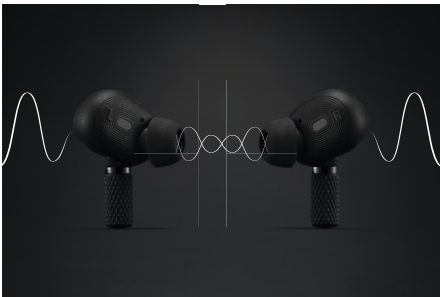

2. SUPPRIMEZ LE BRUIT, AMPLIFIEZ LE SON

1. **Short:** Si vous souhaitez vous libérer du bruit environnant et vous immerger dans votre musique sans sources de distraction, vous pouvez compter sur les Motif A.N.C.
2. **Medium:** Si vous souhaitez vous libérer du bruit environnant et vous immerger dans votre musique sans sources de distraction, vous pouvez compter sur les Motif A.N.C. Réglez le niveau de contrôle du bruit actif selon votre goût pour une expérience d'écoute 100 % personnalisée.
3. **Long:** Si vous souhaitez vous libérer du bruit environnant et vous immerger dans votre musique sans sources de distraction, vous pouvez compter sur les Motif A.N.C. Réglez le niveau de contrôle du bruit actif selon votre goût pour une expérience d'écoute 100 % personnalisée, et remontez le niveau du mode Transparency lorsque vous souhaitez vous reconnecter au monde qui vous entoure. Prenez le contrôle de votre écoute. L'étanchéité des embouts offre une réduction du bruit passive pour que vous puissiez profiter de votre écoute sans sources de distraction, même avec la fonction A.N.C. désactivée.