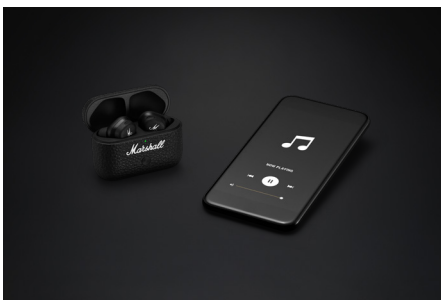

4. UNE CONNECTIVITÉ AMÉLIORÉE AVEC LE BT LE AUDIO

1. Version courte : Grâce aux écouteurs Motif II A.N.C., ne laissez rien se mettre en travers de votre musique. Leur connectivité Bluetooth® LE Audio vous garantit que vous ne manquerez aucun battement de grosse caisse.
2. Version intermédiaire : Grâce aux écouteurs Motif II A.N.C., ne laissez rien se mettre en travers de votre musique. Leur connectivité Bluetooth® LE Audio vous garantit que vous ne manquerez aucun battement de grosse caisse. Cette technologie de pointe offre la meilleure qualité audio possible, elle augmente la portée du streaming et améliore la synchronisation audio pour une connexion plus fluide lorsque vous regardez des vidéos. Lorsque cette technologie Bluetooth de nouvelle génération sera disponible, vous pourrez ainsi tirer le meilleur parti de vos écouteurs.
3. Version longue : Grâce aux écouteurs Motif II A.N.C., ne laissez rien se mettre en travers de votre musique. Leur connectivité Bluetooth® LE Audio vous garantit que vous ne manquerez aucun battement de grosse caisse. Cette technologie de pointe offre la meilleure qualité audio possible, elle augmente la portée du streaming et améliore la synchronisation audio pour une connexion plus fluide lorsque vous regardez des vidéos. Lorsque cette technologie Bluetooth de nouvelle génération sera disponible, vous pourrez ainsi tirer le meilleur parti de vos écouteurs. De par leur design épuré, les écouteurs Motif II A.N.C. se règlent de manière intuitive pour une interaction transparente avec votre musique. Les deux microphones intégrés captent clairement le son pour éviter toute incompréhension au téléphone.