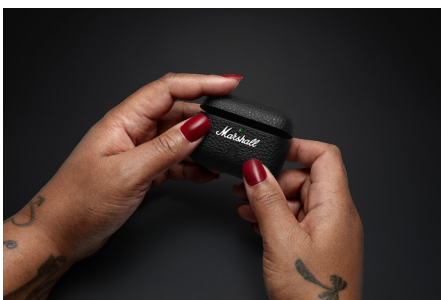

6. RECHARGE SANS FIL

1. Version courte : Ces écouteurs survitaminés offrent 6 h d'autonomie sans fil. Si vous y ajoutez la réserve de l'étui, ce sont 30 h d'autonomie à votre service. Effectuez une charge rapide lorsque vous êtes pressé et gagnez 1 h en 15 minutes.
2. Version intermédiaire : Ces écouteurs survitaminés offrent 6 h d'autonomie sans fil. Si vous y ajoutez la réserve de l'étui, ce sont 30 h d'autonomie à votre service. Effectuez une charge rapide lorsque vous êtes pressé et gagnez 1 h en 15 minutes. La recharge sans fil est très pratique en déplacement : vous n'aurez plus à attendre pour écouter votre musique préférée.
3. Version longue : Les écouteurs Motif II A.N.C. vous proposent une véritable expérience sans fil, à chaque pas, chaque danse et chaque aventure. Ces écouteurs survitaminés offrent 6 h d'autonomie sans fil, en jusqu'à 30 h avec l'étui de charge qui tient dans la poche. Effectuez une charge rapide lorsque vous êtes pressé et gagnez 1 h en 15 minutes. Les témoins affichent l'état actuel de la batterie de l'étui et indiquent quand les écouteurs sont chargés à bloc. La recharge sans fil est très pratique en déplacement : vous n'aurez plus à attendre pour écouter votre musique préférée.