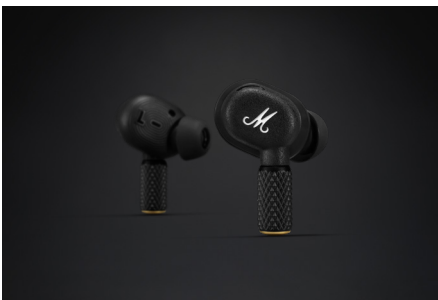

MOTIF II A.N.C.

ACCROCHE

PRINCIPALE

FRONT ROW SOUND WITH ACTIVE NOISE CANCELLATION

SECONDAIRE

COMME SI VOUS Y ÉTIEZ AVEC RÉDUCTION ACTIVE DU BRUIT

MESSAGE PRODUIT

Plus de son sur la route. Les écouteurs Motif II A.N.C. sont compacts, mais offrent un son exceptionnel. Leur étui de chargement élégant vous assure 30 heures d'autonomie à utiliser quand vous le souhaitez. Grâce à la réduction active du bruit, isolez-vous des transports bruyants ou des rues bondées pour profiter de votre musique sans distraction. Pour un petit coup de fil, basculez en mode Transparency

pour ne pas vous isoler du monde. Outre un micro supplémentaire, les écouteurs Motif II A.N.C. sont compatibles Bluetooth® LE Audio pour rester connecté comme jamais. Et pour une expérience d'écoute sur mesure, téléchargez l'appli Marshall. Avec les Motif II A.N.C., vous serez toujours prêt à prendre la route.

ARGUMENTS CLÉS DE VENTE

---

1. LE SON SIGNATURE DE MARSHALL

Version courte : Avec les Motif II A.N.C., emmenez le son signature de Marshall partout avec vous.

Version intermédiaire : Ne partez pas sans votre musique. Avec les Motif II A.N.C., emmenez le son signature de Marshall partout avec vous. Conçus avec précision pour vous offrir un son clair et équilibré quel que soit le volume, les Motif II A.N.C. vous permettent de vous lâcher comme vous l'entendez. Profitez d'un son de scène partout où vous allez.

Version longue : Ne partez pas sans votre musique. Avec les Motif II A.N.C., emmenez le son signature de Marshall partout avec vous. Conçus avec précision pour vous offrir un son clair et équilibré quel que soit le volume, les Motif II A.N.C. vous permettent de vous lâcher comme vous l'entendez. Profitez d'un son de scène partout où vous allez, avec une réserve de puissance et un confort de port enviables, le tout au format poche.