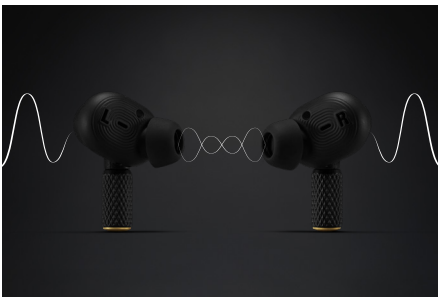

2. SUPPRIMEZ LE BRUIT, AMPLIFIEZ LE SON

Version courte : Choisissez ce que vous voulez entendre grâce à la réduction active du bruit améliorée et utilisez l'appli pour redonner du souffle à votre playlist et savourer votre musique sans interruption ni distraction.

Version intermédiaire : Choisissez ce que vous voulez entendre grâce à la réduction active du bruit améliorée et utilisez l'appli pour redonner du souffle à votre playlist et savourer votre musique sans interruption ni distraction. Pour un petit coup de fil, basculez en mode Transparency pour vous reconnecter avec votre environnement.

Version longue : Choisissez ce que vous voulez entendre grâce à la réduction active du bruit améliorée et utilisez l'appli pour redonner du souffle à votre playlist et savourer votre musique sans interruption ni distraction. Vous aurez l'impression d'être seul dans la pièce avec votre groupe préféré ! Pour un petit coup de fil, basculez en mode Transparency pour vous reconnecter avec votre environnement. La réduction active du bruit améliorée (grâce aux doubles microphones et à l'IA) vous apporte un son d'une clarté incroyable au téléphone. Dites adieu aux incompréhensions téléphoniques et aux distractions parasites.