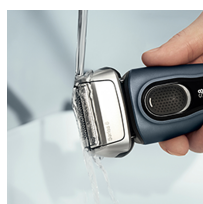

CARTOUCHE DE NETTOYAGE (X1)

ETUI DE VOYAGE

CÂBLE INTELLIGENT SMART PLUG

BROSSE DE NETTOYAGE

7500435218184

Les caractéristiques en détail

4 éléments de rasage

4 éléments de rasage dotés de la technologie sonore offrent un rasage de près et doux même sur les barbes épaisses.

Tête pivotante à 40°

La tête compacte pivotante à 40° s'adapte parfaitement aux contours de votre visage, offrant un rasage de près et doux, jusqu'à 0,05 mm, même dans les zones difficiles d'accès.

Wet & Dry