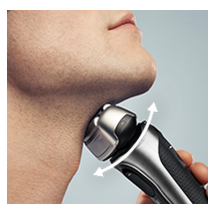

Précision avec ProTrimmer

La tondeuse ProTrimmer intégrée offre une efficacité de coupe maximale, même sur les pattes, la moustache et sous le nez.

Technologie sonore

Grâce à la technologie sonore unique, le Series 8 est puissant et doux pour la peau. Ses 10 000 micro-vibrations aident à capturer plus de poils tout en glissant en douceur sur la peau.

Technologie AutoSense

La technologie AutoSense du rasoir analyse votre barbe et applique une puissance supplémentaire exactement là où c'est nécessaire, assurant un rasage puissant sur les barbes même les plus épaisses.

Tête pivotante à 40°

La tête compacte pivotante à 40° s'adapte parfaitement aux contours de votre visage, offrant un rasage de près et doux, jusqu'à 0,05 mm, même dans les zones difficiles d'accès.

Wet & Dry