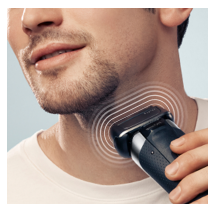

Affichage LED ProDisplay

avec verrou de voyage et tableau de bord de performance précis.

Précision avec ProTrimmer

coupe parfaitement tous les poils difficiles.

10 000 micro-vibrations soniques

aident à capturer les poils difficiles en douceur à chaque passage.

CARTOUCHE DE NETTOYAGE (X1)

ETUI DE VOYAGE

CÂBLE INTELLIGENT SMART PLUG

BROSSE DE NETTOYAGE

7500435218184

Les caractéristiques en détail

4 éléments de rasage

4 éléments de rasage dotés de la technologie sonore offrent un rasage de près et doux même sur les barbes épaisses.

Précision avec ProTrimmer

La tondeuse ProTrimmer intégrée offre une efficacité de coupe maximale, même sur les pattes, la moustache et sous le nez.

Technologie sonore

Grâce à la technologie sonore unique, le Series 8 est puissant et doux pour la peau. Ses 10 000 micro-vibrations aident à capturer plus de poils tout en glissant en douceur sur la peau.

Tête pivotante à 40°

La tête compacte pivotante à 40° s'adapte parfaitement aux contours de votre visage, offrant un rasage de près et doux, jusqu'à 0,05 mm, même dans les zones difficiles d'accès.

Wet & Dry