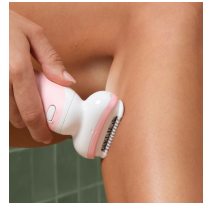

### Tête flexible large

La tête de l'épilateur s'adapte en douceur aux contours du corps. Pour 1 mois de peau douce.