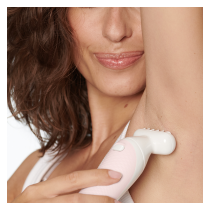

2 modes

Doux ou puissant, pour s'adapter à chaque partie du corps.

Technologie Wet & Dry

Peut être utilisé dans le bain et sous la douche pour une épilation plus confortable.

Fabriqué en Allemagne

Tête flexible large

2 réglages de vitesse

Choisissez la vitesse qui convient le mieux à votre type de peau et à votre routine beauté. Vitesse 1 pour une épilation extra douce, vitesse 2 pour une épilation ultra efficace.

40 pincettes MicroGrip™

La technologie est dotée de pincettes longues, larges et profondes qui enlèvent avec précision même les poils les plus courts que la cire ne peut pas attraper (jusqu'à 0,5 mm).

Wet & Dry

100% étanche, vous pouvez vous épiler dans le bain ou sous la douche. L'épilation devient pratiquement indolore avec un usage fréquent sous l'eau chaude.

Accessoires

Brosse massante

En stimulant la circulation sanguine, la brosse massante revitalise la peau et améliore son apparence.

Tête de rasoir et accessoire tondeuse

La tête de rasoir transforme l'épilateur en un rasoir entièrement fonctionnel, tandis que le capuchon tondeuse (longueur 4 mm) vous permet de tondre les poils. Idéal pour enlever les poils même dans les zones les plus sensibles.