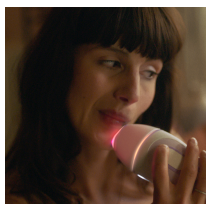

Silk·expert Pro 3 PL3122

Épilation semi-définitive. Rapide, précis et doux sur la peau.

BRAUN

Caractéristiques

Technologie SkinPro

Analyse continuellement votre teint 80x par seconde et ajuste automatiquement le niveau d'intensité.

POCHETTE DE VOYAGE

CÂBLE D'ALIMENTATION

4210201411758,7500435238410

Les caractéristiques en détail

Technologie SkinPro

Le teint de la peau varie d'une zone à l'autre du corps, ainsi le capteur Skin pro 2.0 (SensoAdapt™), avec filtre UV, analyse votre peau en continu et adapte automatiquement la puissance de chaque flash aux différentes parties du corps.

3 niveaux d'intensité

Les 3 niveaux d'intensité assurent une intensité lumineuse adaptée à votre teint.

Mode doux

Doux sur la peau grâce à un mode doux qui réduit l'intensité lumineuse pour un traitement plus délicat dans les zones sensibles comme le visage, les aisselles ou la zone du maillot.

300 000 flashes

Le Silk-expert Pro3 fournit 300.000 flashes, soit l'équivalent de 16 ans de traitements, sans changer la lampe*.

Flashes rapides continus

Flashe jusqu'à 100 fois par minute pour un traitement sans effort et moins de zones manquées.