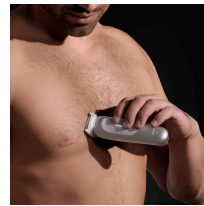

Coupez à la longueur désirée

Obtenez facilement la longueur souhaitée grâce aux sabots pour le corps.*