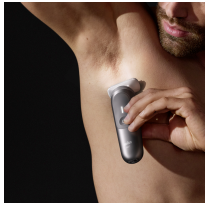

Douce et confortable pour la peau

La tête de rasage interchangeable SmoothShave offre un confort ultime pour la peau et une plus grande efficacité par rapport aux tondeuses Braun précédentes.