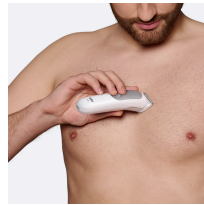

Coupez à la longueur désirée
Obtenez facilement la longueur souhaitée grâce aux sabots pour le corps.*