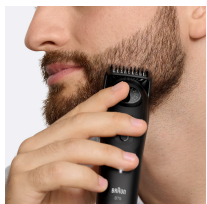

Tonte

Obtenez une précision impeccable grâce aux sabots de précision, quelle que soit la longueur de vos poils.