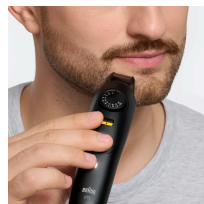

Des lignes parfaites

Utilisez la tête de rasoir MiniFoil pour un rasage précis des petites zones.