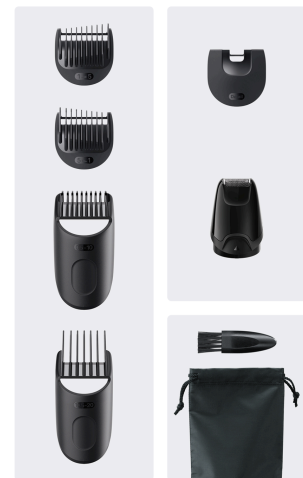

Tondeuse À Barbe Series 5 BT5560

BRAUN

Style amélioré. Précision contrôlée.

Caractéristiques

Lame ultra-affûtée

attrape même les poils difficiles.

Bouton PrecisionLock

pour un contrôle précis de la longueur.

Batterie Li-Ion longue durée

pour jusqu'à 120 minutes d'autonomie sans fil.

Indicateur de charge et de batterie faible

Molette PrecisionWheel

avec 40 réglages de longueurs par intervalles de 0,5 mm.

100 % étanche

SABOT BARBE 1-5 MM

SABOT BARBE 5-1 MM

SABOT DE PRÉCISION 0,5-10 MM

SABOT DE PRÉCISION 10,5-20 MM

MINI-RASOIR À GRILLE MINIFOIL

ÉTUI

CHARGEUR INTELLIGENT

BROSSE DE NETTOYAGE

7500435244916

Caractéristiques en détail

Excellents résultats à chaque passage.

La lame ultra-affûtée vous aide à attraper même les poils difficiles et à tailler votre barbe de manière uniforme et efficace.