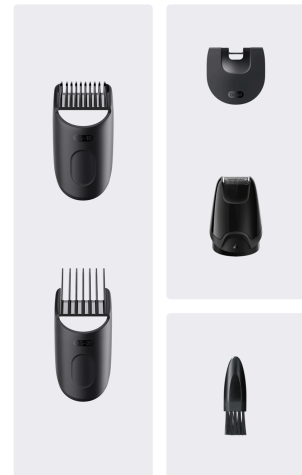

Tondeuse à Barbe Series 3 BT3560

BRAUN

Tonte facile et précise.

Caractéristiques

Lame ultra-affûtée
attrape même les poils difficiles.

Molette PrecisionWheel
avec 40 réglages de longueurs par intervalles de 0,5 mm.

Tête et sabots lavables

50 minutes d'autonomie sans fil

Conçue pour durer. Conception allemande.

Zones d'utilisation

Barbe

Cheveux

Contenu du coffret

SABOT DE PRÉCISION 0,5-10 MM

SABOT DE PRÉCISION 10,5-20 MM

SABOT POUR LES DÉTAILS

MINI-RASOIR À GRILLE MINIFOIL

CHARGEUR INTELLIGENT

BROSSE DE NETTOYAGE

7500435244961

Caractéristiques en détail

Excellents résultats à chaque passage.

La lame ultra-affûtée vous aide à attraper même les poils difficiles et à tailler votre barbe de manière uniforme et efficace.

Contrôle sans effort de votre style

Gardez un contrôle total à chaque passage grâce à la molette de précision PrecisionWheel et les 40 réglages de longueurs avec intervalles de 0,5 mm.