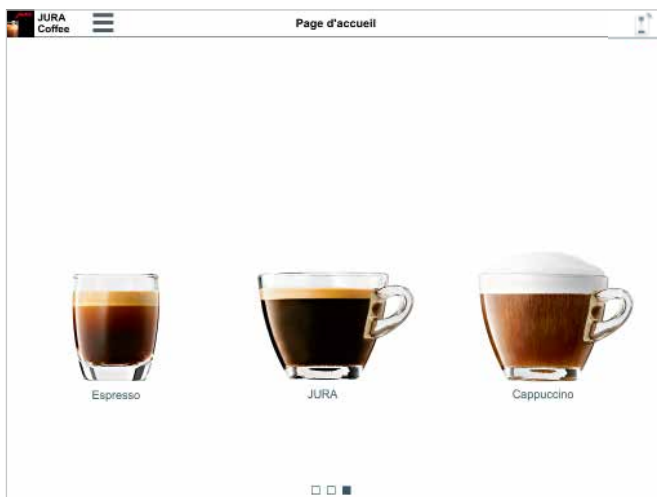

Personnalisez à votre guise votre écran d'accueil, donnez un nouveau nom à vos spécialités préférées ou choisissez librement l'image d'affichage et programmez vos spécialités exactement selon vos habitudes de dégustation. Effleurez simplement votre tablette et votre spécialité favorite coule dans la tasse.

Caractéristiques techniques

Compatible avec Android et iOS ■

Exigences techniques – tablette

Android	4.4
iOS	7.0
Bluetooth	4.0

Compatible avec :

Z6
E8/80/800
E6/60/600

La liste des machines à café compatibles est disponible sur www.jura.com/smartconnect

Une dégustation personnalisée

Personnalisez à votre guise l'intensité du café, la quantité de café ou d'eau et la température de vos spécialités préférées. Vous découvrirez alors à chaque préparation via la tablette le plaisir d'un café tout à votre goût.

Un accueil personnalisé

La page d'accueil de l'application est personnalisable. Vous pouvez y placer et agencer vos spécialités préférées comme bon vous semble. Une fois l'appli ouverte, vous accédez ainsi à votre spécialité de café favorite par la voie la plus directe.