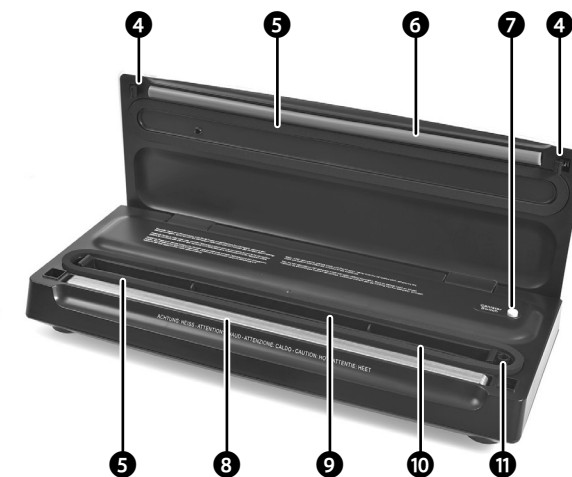

140

دليل البدء السريع AR

A**B****CH****Schweiz / Suisse / Svizzera**

✉ Solis Produzione SA
Centro Solis
Via Penate 4
CH – 6850 Mendrisio

Adresse für Warenretouren abweichend – siehe:

Adresse différente pour les retours de produit – voir: