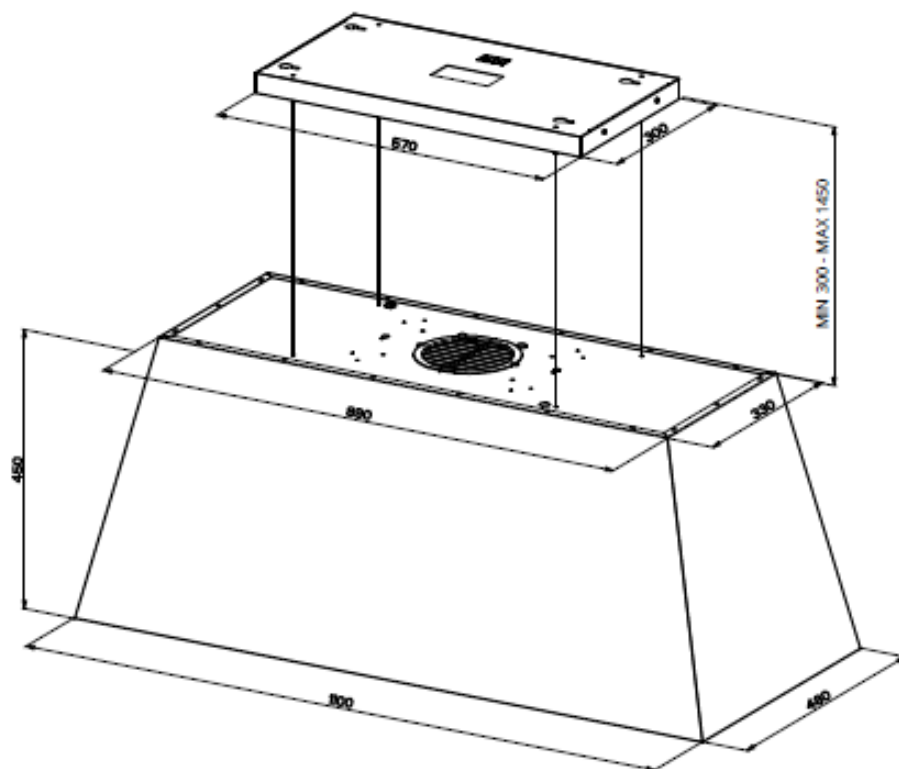

ÉCLAIRAGE

Type d'éclairage	Barre LED
Nombre de lampes et puissance + Kelvin	2 x 3 W
Variateur de luminosité	Non

MARGAUX XL

DONNÉES TECHNIQUES

Fréquence (Hz)	50 - 60
Fusible (A)	10
Tension (V)	220 - 240
Cordon électrique	Inclus

INSTALLATION

Mode	Recyclage uniquement
Installation sans cheminée	N / A
Hauteur de pose (min, mm)	650mini
Diamètre de sortie (mm)	Ø150

DIMENSIONS & POIDS

Dimensions du produit sans cheminée (L x H x P - mm)	1100x450x400
Dimensions du produit emballé (L x H x P - mm)	1285 x 655 x 605
Hauteur cheminée min-max (mm)	N / A
Poids brut (kg)	22,5
Poids net (kg)	17,0