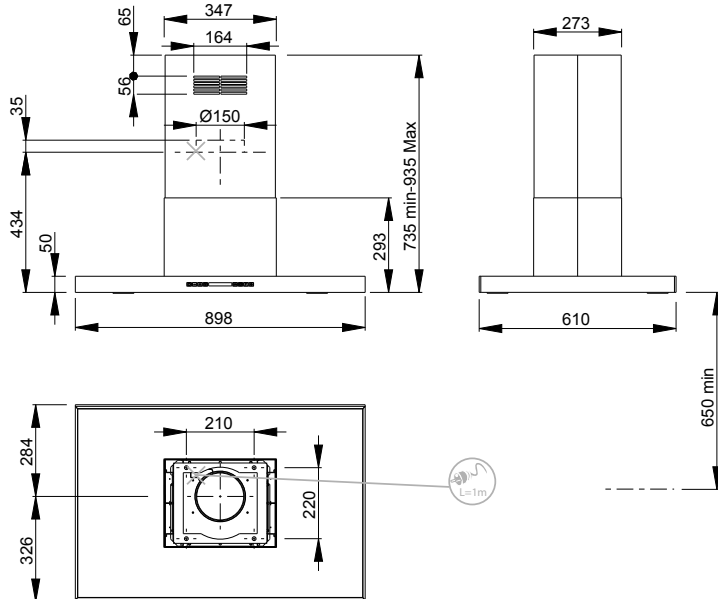

Installation :

- Installation en évacuation ou en recyclage
- Version livrée : évacuation
- 1 filtre à charbon en option si installation en recyclage
- Hauteur de pose : 650 mm minimum du plan de cuisson
- Diamètre de sortie : Ø 150 mm