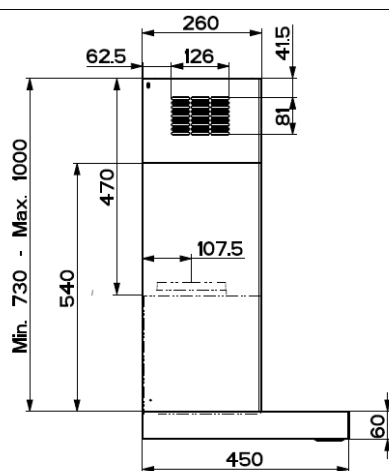

DIMENSIONS & POIDS

Dimensions du produit sans cheminée (H x L x P - mm)	600 x 598 / 898 x 450
Dimensions du produit emballé (H x L x P - mm)	603 x 672 / 972 x 415
Hauteur cheminée min-max (mm)	730 - 1000
Poids brut (kg)	15,6 / 22,0
Poids net (kg)	12,7 / 17,2
Diamètre de sortie (mm)	150