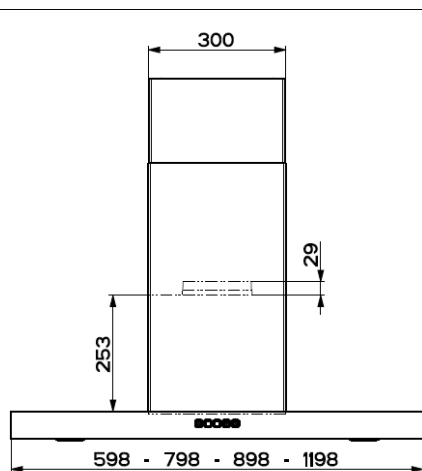

DIMENSIONS & POIDS

Dimensions du produit sans cheminée (H x L x P - mm)	600 x 598 / 898 x 450
Dimensions du produit emballé (H x L x P - mm)	603 x 672 / 972 x 415
Hauteur cheminée min-max (mm)	730 - 1000
Poids brut (kg)	15,6 / 22,0
Poids net (kg)	12,7 / 17,2
Diamètre de sortie (mm)	150