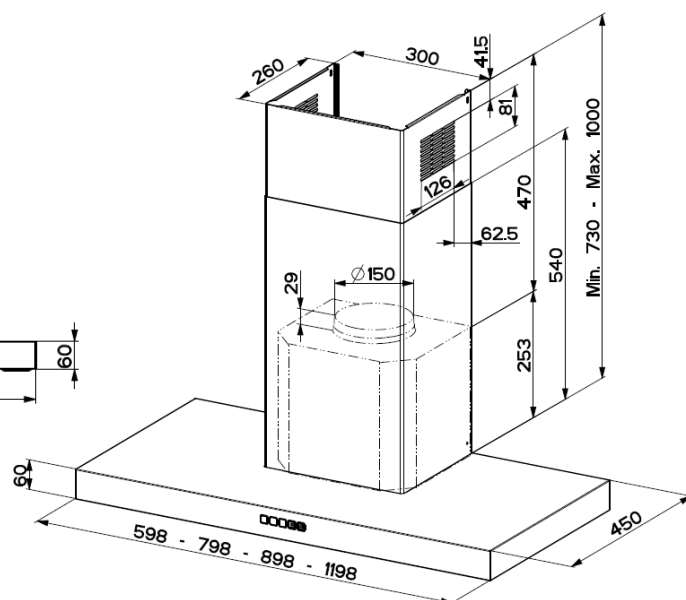

BALTIC

DONNÉES TECHNIQUES

Fréquence (Hz)	50 - 60
Fusible (A)	10
Tension (V)	220 - 240
Cordon électrique	Inclus

INSTALLATION

Mode	Evacuation ou recyclage
Installation sans cheminée	Non
Hauteur de pose (min, mm)	650 (gaz), 600 (induction)

DIMENSIONS & POIDS

Dimensions du produit sans cheminée (H x L x P - mm)	600 x 598 / 898 x 450
Dimensions du produit emballé (H x L x P - mm)	603 x 672 / 972 x 415
Hauteur cheminée min-max (mm)	730 - 1000
Poids brut (kg)	15,6 / 22,0
Poids net (kg)	12,7 / 17,2
Diamètre de sortie (mm)	150