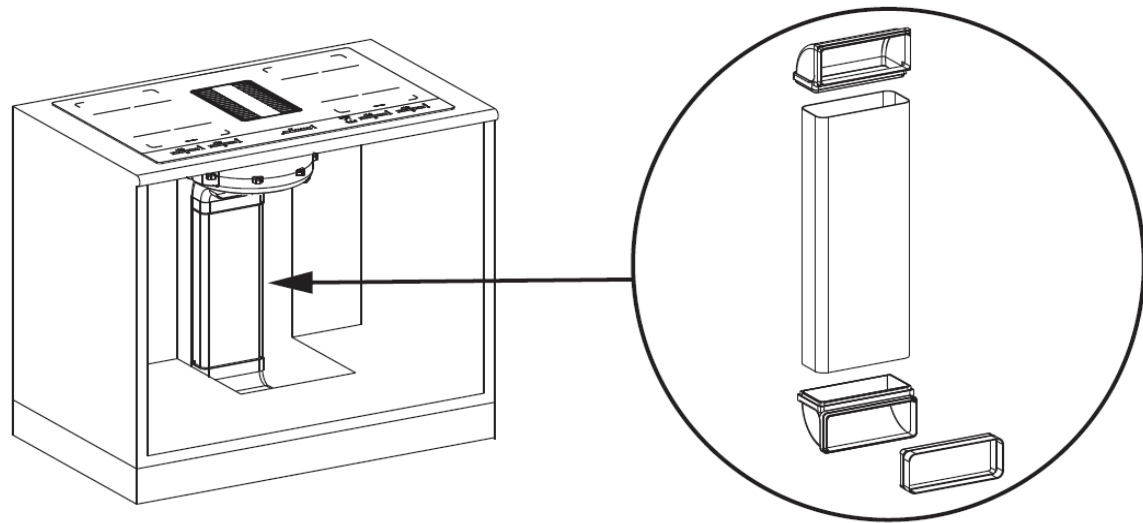

Kit recyclage 6 cm

KITS INSTALLATION (60 & 70 cm modèles)

Kit évacuation