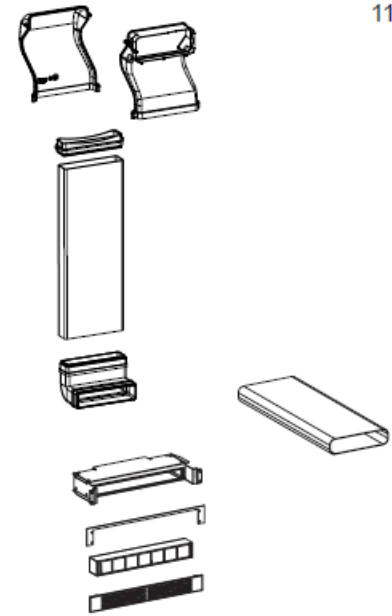

Filtre céramique 60 mm

Kit recyclage 100 mm

Accessoire fourni avec :

- 1 gaine plate 220 x 55 mm L60 cm
- 1 gaine plate 220 x 90 mm L50 cm
- 1 raccord coudé 220 x 55 mm
- 1 adaptateur linéaire 220 x 55 mm
- Sortie échappement hotte
- 1 sortie recyclage d'une hauteur de 100 mm : filtre et grille inclus

Kit recyclage 10 cm

KITS INSTALLATION (60 & 70 cm modèles)

Kit évacuation

Kit recyclage 6 cm

Kit recyclage 10 cm