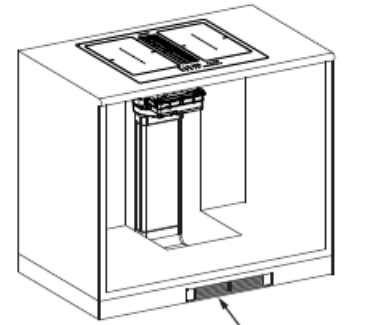

KITS INSTALLATION (60 & 70 cm modèles)