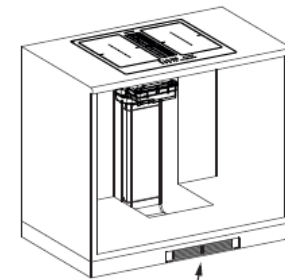

Filtre céramique 60 mm

Kit recyclage 100 mm

Accessoire fourni avec :

- 1 gaine plate 220 x 55 mm L60 cm
- 1 gaine plate 220 x 90 mm L50 cm
- 1 raccord coudé 220 x 55 mm
- 1 adaptateur linéaire 220 x 55 mm
- Sortie échappement hotte
- 1 sortie recyclage d'une hauteur de 100 mm : filtre et grille inclus

Kit recyclage 10 cm

KITS INSTALLATION (60 & 70 cm modèles)

Kit évacuation

Kit recyclage 6 cm

Kit recyclage 10 cm