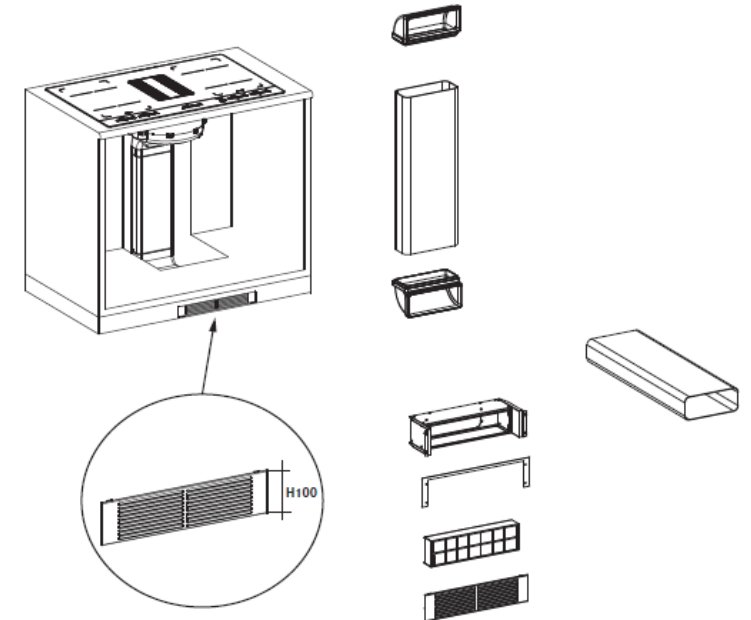

Filtre céramique 60 mm

Kit recyclage 100 mm

Accessoire fourni avec :

- 1 gaine plate 220 x 55 mm L60 cm
- 1 gaine plate 220 x 90 mm L50 cm
- 1 raccord coudé 220 x 55 mm
- 1 adaptateur linéaire 220 x 55 mm
- Sortie échappement hotte
- 1 sortie recyclage d'une hauteur de 100 mm : filtre et grille inclus

Filtre à céramique 100 mm

Modèles en
60 ou 70 cm

Galileo 600
Smart 709

Tempo (livré avec kit
arrière)

Mezzo

KITS INSTALLATION (83 cm modèles)

Kit évacuation

Kit recyclage 6 cm

Kit recyclage 10 cm

KITS INSTALLATION (60 & 70 cm modèles)

Kit évacuation

Kit recyclage 6 cm

Kit recyclage 10 cm