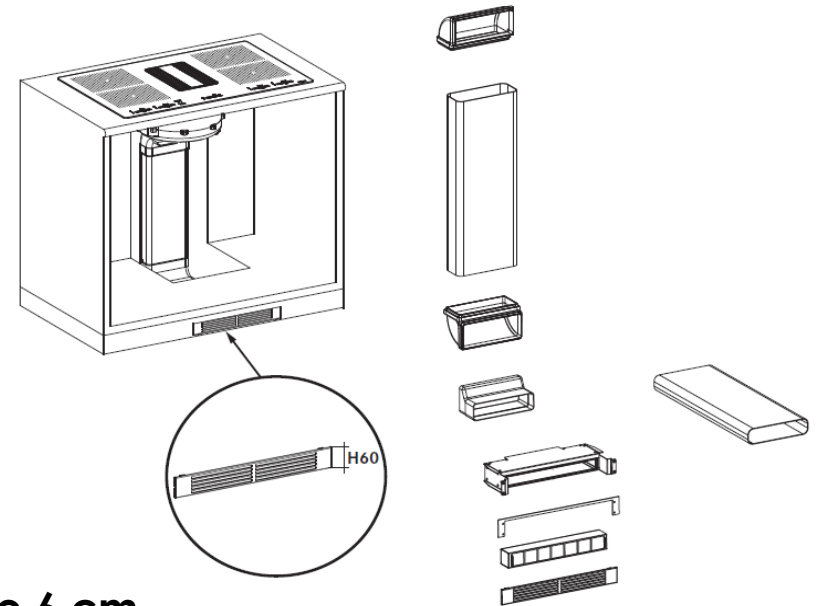

Filtre céramique 60 mm

Kit recyclage 100 mm

Accessoire fourni avec :

- 1 gaine plate 220 x 55 mm L60 cm
- 1 gaine plate 220 x 90 mm L50 cm
- 1 raccord coudé 220 x 55 mm
- 1 adaptateur linéaire 220 x 55 mm
- Sortie échappement hotte
- 1 sortie recyclage d'une hauteur de 100 mm : filtre et grille inclus

Filtre à céramique 100 mm

Modèles en
60 ou 70 cm

Galileo 600
Smart 709

Tempo (livré avec kit
arrière)

Mezzo

KITS INSTALLATION (83 cm modèles)

Kit évacuation

Kit recyclage 6 cm

Kit recyclage 10 cm

KITS INSTALLATION (60 & 70 cm modèles)

Kit évacuation

Kit recyclage 6 cm

Kit recyclage 10 cm