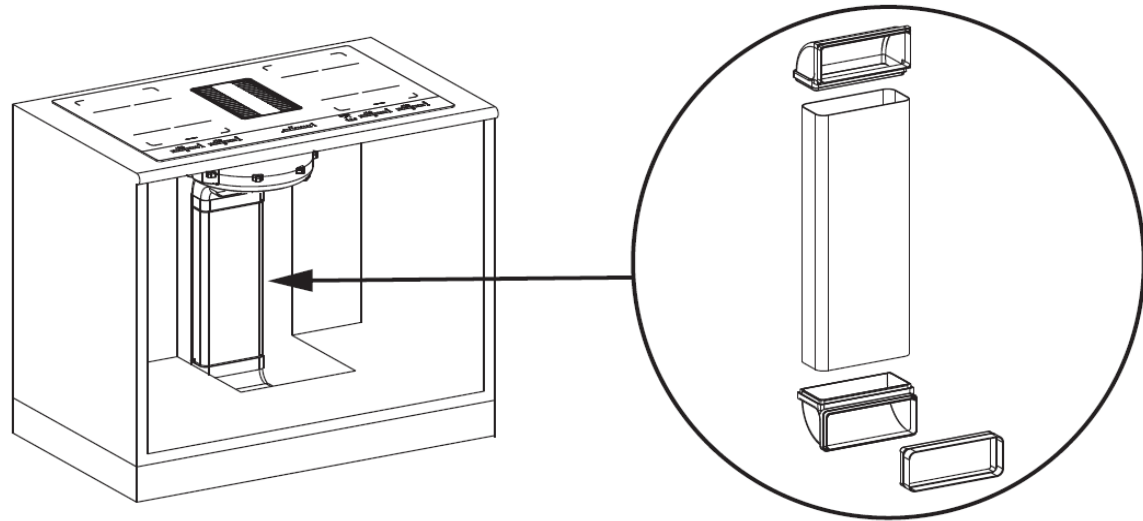

Filtre céramique 60 mm

Kit recyclage 100 mm

Accessoire fourni avec :

- 1 gaine plate 220 x 55 mm L60 cm
- 1 gaine plate 220 x 90 mm L50 cm
- 1 raccord coudé 220 x 55 mm
- 1 adaptateur linéaire 220 x 55 mm
- Sortie échappement hotte
- 1 sortie recyclage d'une hauteur de 100 mm : filtre et grille inclus

Filtre à céramique 100 mm

Modèles en
60 ou 70 cm

Galileo 600
Smart 709

Tempo (livré avec kit
arrière)

Mezzo

KITS INSTALLATION (83 cm modèles)

Kit évacuation

Kit recyclage 6 cm