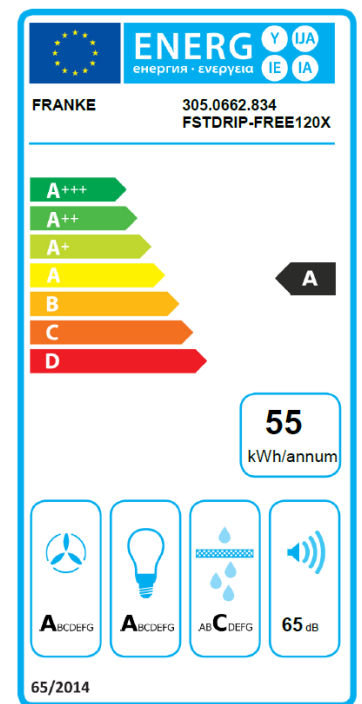

DONNÉES TECHNIQUES

Commandes & éclairage	
Type de commandes	Sensitives – électroniques
Nombre de vitesse	3 + intensive
Eclairage	LED 2 x 1 W
Température de couleur	4000 K
Moteur & Filtration	
Nombre de moteur	1 (250 W)
Fréquence (Hz)	50-60
Fusible (A)	10
Tension (V)	220 - 240
Cordon électrique	Inclus
Prise	EU
Nombre de filtres à graisse	1 (60 cm) - 3 (90 et 120 cm)
Matériau du filtre à graisse	Inox
Filtre à charbon	En option

INSTALLATION

Dimensions	
Dimensions du produit (sans cheminée - H x L x P - mm)	340 x 600/900/1200 x 320
Dimensions du produit emballé (H x L x P - mm)	387 x 685/985/1285 x 461
Hauteur de la cheminée mini-maxi (mm)	-
Poids brut (kg)	9 / 11,3
Poids net (kg)	7 / 8,6
Installation	
Installation possible sans la cheminée	-
Clapet anti retour	Non
Déфлекteur et réducteur	Non / réducteur oui
Diamètre de sortie	Ø 150 mm à la sortie du moteur

EFFICACITÉ ÉNERGÉTIQUE

60 / 90 / 120

Consommation d'énergie annuelle (AEC) kWh/a	54,8		
Classe d'efficacité énergétique	A		
Efficacité fluidodynamique (FDE)	29,9 / - / 29,2		
Classe d'efficacité fluidodynamique	A		
Efficacité lumineuse (LE) Lux/Watt	64 / 41		
Classe d'efficacité lumineuse	A		
Efficacité de filtration des graisses (%)	75,1		
Classe d'efficacité de filtration des graisses	C		
	Min	moy	Int
Débit d'air (m ³ /h)	280	580	710
Emissions acoustiques (dB)	49	64/65	69
Consommation d'énergie en mode arrêt (W)	0,49		
Consommation d'énergie en mode veille (W)	-		