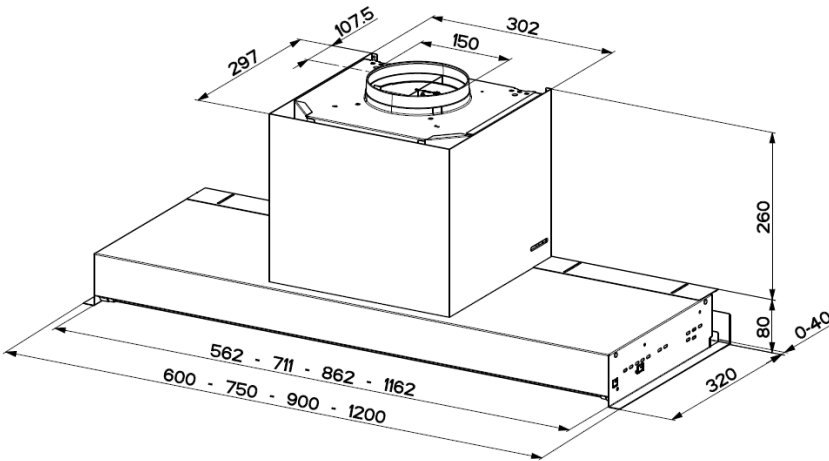

INSTALLATION

Dimensions	
Dimensions du produit (sans cheminée - H x L x P - mm)	340 x 600/900/1200 x 320
Dimensions du produit emballé (H x L x P - mm)	387 x 685/985/1285 x 461
Hauteur de la cheminée mini-maxi (mm)	-
Poids brut (kg)	9 / 11,3
Poids net (kg)	7 / 8,6
Installation	
Installation possible sans la cheminée	-
Clapet anti retour	Non
Déфлекteur et réducteur	Non / réducteur oui
Diamètre de sortie	Ø 150 mm à la sortie du moteur