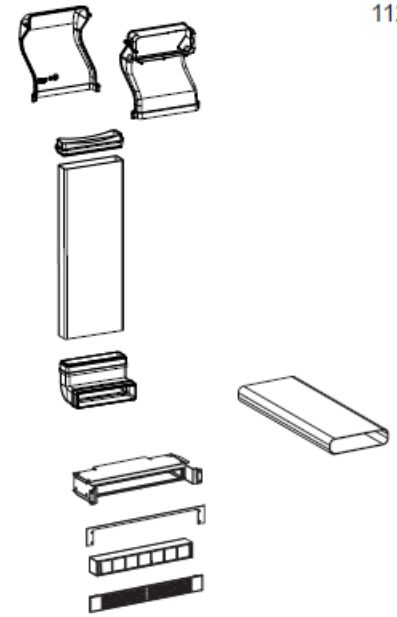

Kits évacuation et recyclage

Kit évacuation

Accessoire fourni avec :

- 1 gaine plate 220 x 90 mm L70 cm
- 1 gaine plate 220 x 90 mm L30 cm
- 2 raccord coudé 220 x 90 mm
- 1 raccord 220 x 90 mm

112.0619.471

853095

Kit recyclage 60 mm

Accessoire fourni avec :

- 2 gaines plates 220 x 55 mm L60 cm
- 1 raccord coudé 220 x 55 mm
- Sortie échappement hotte
- 1 sortie recyclage d'une hauteur de 60 mm : filtre et grille inclus

112.0678.324

217544

Kit recyclage 100 mm

Accessoire fourni avec :

- 1 gaine plate 220 x 55 mm L60 cm
- 1 gaine plate 220 x 90 mm L50 cm
- 1 raccord coudé 220 x 55 mm
- 1 adaptateur linéaire 220 x 55 mm
- Sortie échappement hotte
- 1 sortie recyclage d'une hauteur de 100 mm : filtre et grille inclus

Modèles en
60 ou 70 cm

Galileo 600
Smart 709

Tempo (livré avec kit
arrière)

Mezzo

KITS INSTALLATION (60 & 70 cm modèles)

Kit évacuation

Kit recyclage 6 cm

Kit recyclage 10 cm