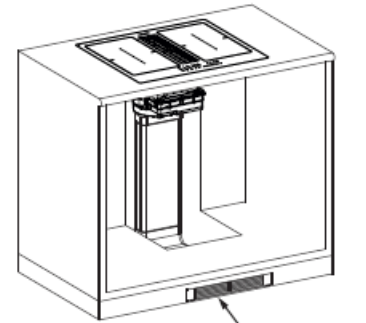

112.0678.324

217544

Kit recyclage 100 mm

Accessoire fourni avec :

- 1 gaine plate 220 x 55 mm L60 cm
- 1 gaine plate 220 x 90 mm L50 cm
- 1 raccord coudé 220 x 55 mm
- 1 adaptateur linéaire 220 x 55 mm
- Sortie échappement hotte
- 1 sortie recyclage d'une hauteur de 100 mm : filtre et grille inclus

Modèles en
60 ou 70 cm

Galileo 600
Smart 709

Tempo (livré avec kit
arrière)

Mezzo

KITS INSTALLATION (60 & 70 cm modèles)

Kit évacuation

Kit recyclage 6 cm

Kit recyclage 10 cm