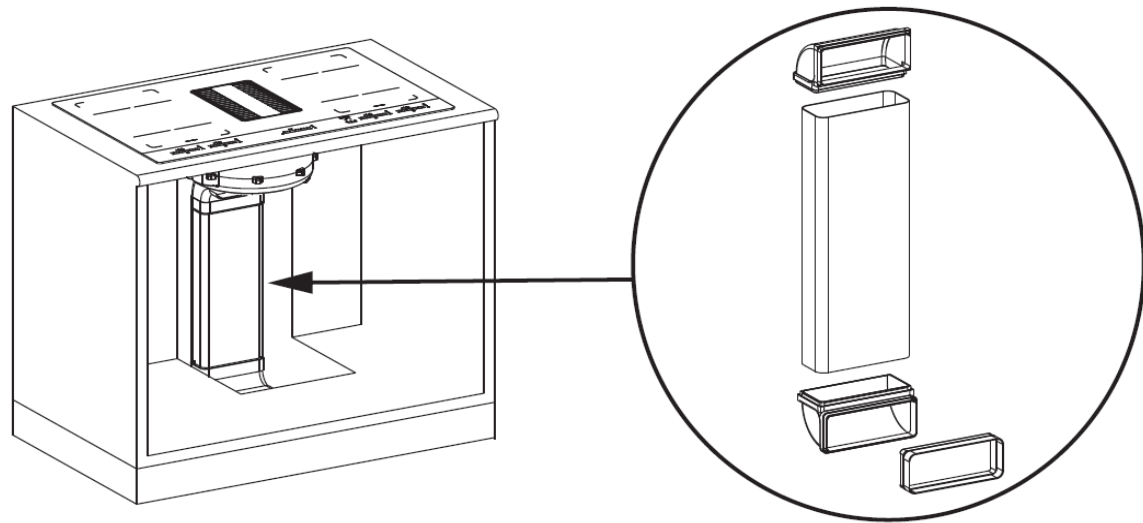

853095

Kit recyclage 60 mm

Accessoire fourni avec :

- 2 gaines plates 220 x 55 mm L60 cm
- 1 raccord coudé 220 x 55 mm
- Sortie échappement hotte
- 1 sortie recyclage d'une hauteur de 60 mm : filtre et grille inclus

112.0678.324

217544

Kit recyclage 100 mm

Accessoire fourni avec :

- 1 gaine plate 220 x 55 mm L60 cm
- 1 gaine plate 220 x 90 mm L50 cm
- 1 raccord coudé 220 x 55 mm
- 1 adaptateur linéaire 220 x 55 mm
- Sortie échappement hotte
- 1 sortie recyclage d'une hauteur de 100 mm : filtre et grille inclus

Modèles en
60 ou 70 cm

Galileo 600
Smart 709

Tempo (livré avec kit
arrière)

Mezzo

KITS INSTALLATION (60 & 70 cm modèles)

Kit évacuation

Kit recyclage 6 cm

Kit recyclage 10 cm