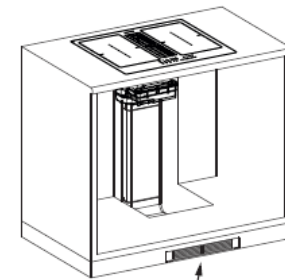

112.0678.324

217544

Kit recyclage 100 mm

Accessoire fourni avec :

- 1 gaine plate 220 x 55 mm L60 cm
- 1 gaine plate 220 x 90 mm L50 cm
- 1 raccord coudé 220 x 55 mm
- 1 adaptateur linéaire 220 x 55 mm
- Sortie échappement hotte
- 1 sortie recyclage d'une hauteur de 100 mm : filtre et grille inclus

Modèles en
60 ou 70 cm

Galileo 600
Smart 709

Tempo (livré avec kit
arrière)

Mezzo

KITS INSTALLATION (60 & 70 cm modèles)

Kit évacuation

Kit recyclage 6 cm

Kit recyclage 10 cm