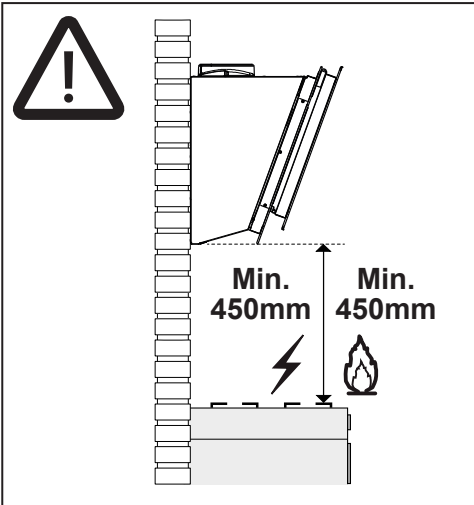

- FR MANUEL D'INSTALLATION
- EN INSTALLATION MANUAL
- DE INSTALLATIONSANLEITUNG
- IT LIBRETTO DI INSTALLAZIONE
- ES MANUAL DE INSTALACIÓN
- NL INSTALLATIE-INSTRUCTIES

- FR** Avertissement ! Avant de procéder à l'installation, veuillez lire les informations sur la sécurité contenues dans le manuel de l'utilisateur.
- EN** Warning! Before proceeding with installation, read the safety information in the User Manual.
- DE** Warnhinweis! Vor der Montage die in der Bedienungsanleitung enthaltenen Sicherheitsinformationen lesen.
- IT** Avvertenza! Prima di procedere all'installazione, leggere le informazioni sulla sicurezza contenute nel Manuale d'uso.
- ES** ¡Advertencia! Antes de proceder a la instalación, lea las indicaciones de seguridad del manual de instrucciones.
- NL** Waarschuwing! Lees de veiligheidsinformatie in de gebruikershandleiding alvorens het apparaat te installeren.