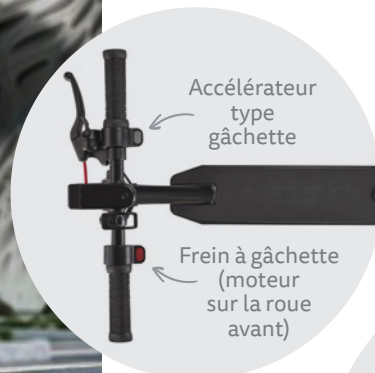

Son guidon large d'une hauteur de 103 cm bénéficie d'une sonnette intégrée ainsi que d'un écran design et discret permettant de consulter la vitesse, l'autonomie ou encore le mode de conduite sélectionné. L'accélération et le freinage se font à l'aide de deux gâchettes situées sur le guidon. Un frein type vélo agissant sur le moteur de la roue avant ainsi que sur le frein à disque de la roue arrière assure un freinage parfait.

Pour plus de sécurité, la trottinette possède des lumières LED avant et arrière et des réflecteurs avant, arrière et latéraux. Pour un rangement optimal et un transport facilité, le système de pliage est simple à activer d'une simple main.

Facile à utiliser, la Micro X21 offre confort et stabilité pour tous les circuits urbains.

12+
ANS

14,3
KG

200
MM - 8"

100
KG

1
AN
GARANTIE

2
ANS
GARANTIE

Modes de conduite :