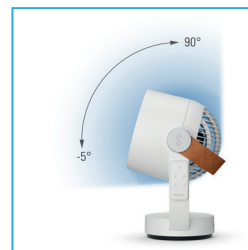

LEO

Ventilateur à poser oscillant

LES + PRODUIT

25m²

18W

Silencieux

4 vitesses

- Puissant & compact
- Mode oscillation 3D :
de -5° à 85° verticalement
60°, 90° ou 180° horizontalement
- Poignée en similicuir
- Télécommande
- Panneau de contrôle tactile

CARACTÉRISTIQUES TECHNIQUES

Débit d'air max (m ³ /h)	: 617
Surface d'utilisation (m ²)	: 25
Nombre de vitesses	: 4
Alimentation (V)	: 100-240
Consommation max (W)	: 18
Niveau sonore min/max (dB)	: 27-57
Télécommande	: Oui
Oscillant	: Oui
Matériaux	: ABS & similicuir
Dimensions produit (mm)	: 330 x 240 x 205 (HxLxP)
Dimensions packaging (mm)	: 482 x 290 x 255 (HxLxP)
Poids net/brut (kg)	: 1,7 / 2,5
Éco-participation (€)	: 0,94 HT - 1,13 TTC
Garantie (an)	: 2

LOGISTIQUE

Nombre de pièces par master	: 3
Dimensions master (mm)	: 767 x 408 x 299 (HxLxP)
Poids master (kg)	: 7,7

COULEURS

LEO White	EAN produit	: 7630850300581
	EAN master	: 7630850300598
	SKU	: LEO00001
LEO Black	EAN produit	: 7630850304046
	EAN master	: 7630850304053
	SKU	: LEO00002

Stadler Form®

Vous souhaitez créer un climat rafraîchissant et confortable ? Grâce à son Mode Oscillation 3D et à sa portée de 8 mètres, LEO assure une distribution optimale de l'air dans votre pièce. Ce ventilateur innovant peut être installé au sol ou sur une table puisqu'il prend très peu d'espace. Sa poignée en similicuir permet de la déplacer facilement et de l'installer partout où l'on a besoin de lui. Intelligent, il est pourvu d'une fonction Timer, d'un Mode "Brise naturelle" et d'une télécommande. Que cela soit grâce à une brise douce et silencieuse ou à de fortes rafales de vent, LEO saura vous rafraîchir !