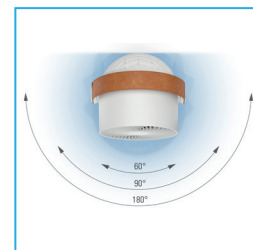

LEO

Ventilateur à poser oscillant

LES + PRODUIT

25m²

18W

Silencieux

4 vitesses

- Puissant & compact
- Mode oscillation 3D :
de -5° à 85° verticalement
60°, 90° ou 180° horizontalement
- Poignée en similicuir
- Télécommande
- Panneau de contrôle tactile

CARACTÉRISTIQUES TECHNIQUES

Débit d'air max (m ³ /h)	: 617
Surface d'utilisation (m ²)	: 25
Nombre de vitesses	: 4
Alimentation (V)	: 100-240
Consommation max (W)	: 18
Niveau sonore min/max (dB)	: 27-57
Télécommande	: Oui
Oscillant	: Oui
Matériaux	: ABS & similicuir
Dimensions produit (mm)	: 330 x 240 x 205 (HxLxP)
Dimensions packaging (mm)	: 482 x 290 x 255 (HxLxP)
Poids net/brut (kg)	: 1,7 / 2,5
Éco-participation (€)	: 0,94 HT - 1,13 TTC
Garantie (an)	: 2

Stadler Form®

Vous souhaitez créer un climat rafraîchissant et confortable ? Grâce à son Mode Oscillation 3D et à sa portée de 8 mètres, LEO assure une distribution optimale de l'air dans votre pièce. Ce ventilateur innovant peut être installé au sol ou sur une table puisqu'il prend très peu d'espace. Sa poignée en similicuir permet de la déplacer facilement et de l'installer partout où l'on a besoin de lui. Intelligent, il est pourvu d'une fonction Timer, d'un Mode "Brise naturelle" et d'une télécommande. Que cela soit grâce à une brise douce et silencieuse ou à de fortes rafales de vent, LEO saura vous rafraîchir !