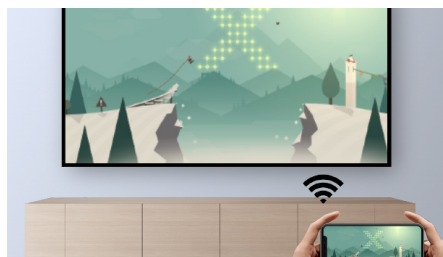

## Lecteur multimédia intégré

Avec le lecteur multimédia intégré, tout est à portée de main : parcourez et regardez toutes vos vidéos, écoutez votre musique ou projetez vos dernières photos de vacances.

## Entièrement connecté (USB-C)

Permet la lecture de toutes vos vidéos et photos et de tous vos fichiers audio grâce aux connecteurs HDMI, USB et MicroSD. Deux ports USB-C sont également à votre disposition, pour une connexion, un affichage et une charge rapides.

## Mode miroir Wi-Fi

Établissez une connexion sans fil avec vos appareils portables (tablettes, smartphones ou même ordinateurs) pour afficher en mode miroir tous vos contenus et les partager. Vous avez des vidéos sur votre téléphone ? Pas de problème, il vous suffit d'utiliser une connexion Wi-Fi (iOS, Android, Mac et PC) !