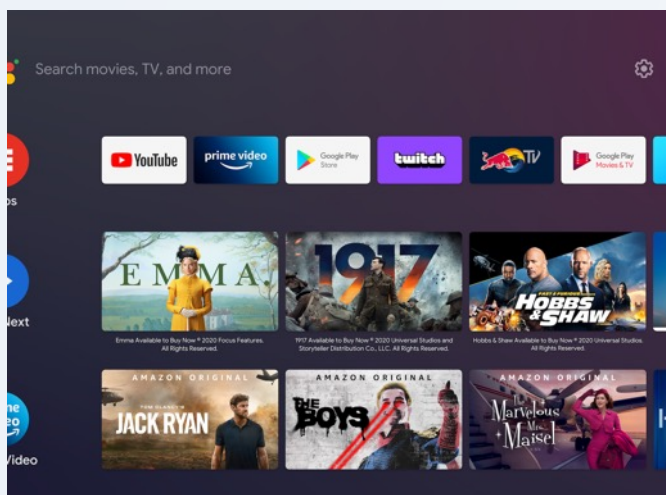

PHILIPS

NeoPix Ultra 2+

NPX645/INT

androidtv

Le NeoPix Ultra 2+ est capable de produire une image lumineuse et colorée de 65 pouces de large en True Full HD 1080p dans une pièce sombre. Avec le dongle Android TV, vos contenus préférés sont toujours à portée de main. Ainsi, que vous recherchiez un nouveau programme sur Netflix, Hulu ou Disney+ à regarder en boucle ou que vous souhaitiez simplement reprendre là où vous en étiez, vous obtenez ce que vous voulez, quand vous le voulez. Il suffit de demander à l'assistant Google ! Chromecast intégré vous permet de diffuser vos divertissements et applications préférés depuis votre téléphone, tablette ou ordinateur portable directement sur votre projecteur ! Il suffit de connecter le dongle via HDMI et USB et voilà ! Le deuxième port HDMI vous permet de connecter votre console de jeu ou tout autre appareil comme un ordinateur portable, un smartphone ou un lecteur DVD. Vous voulez un son plus fort ? Connectez votre dongle directement aux enceintes ou à vos écouteurs Bluetooth !

Les haut-parleurs stéréos fourniront un super son pour une immersion cinématographique totale.

Jusqu'à 65"

True Full HD
1080p

androidtv

Wi-Fi

Bluetooth

220x170x90
mm

1.2kg