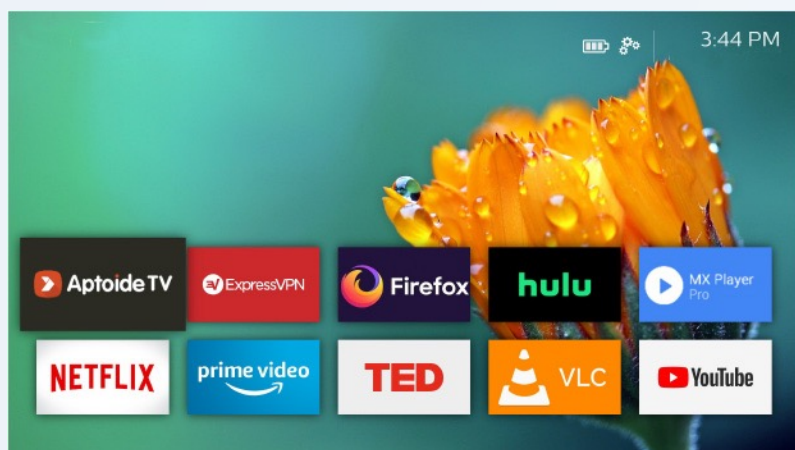

En plus, vous pourrez lire des vidéos, des photos et de la musique directement à partir de clés USB ou diffuser votre contenu multimédia local à partir de vos appareils mobiles via la fonction de duplication d'écran Wi-Fi.

* Streaming content screen-mirroring requires an HDMI connection (adapter not included). This includes services like Netflix, Hulu, Canal+, Amazon Prime and more. Streaming content services cannot be screen mirrored through Wi-Fi. YouTube can be streamed via Wi-Fi and HDMI.