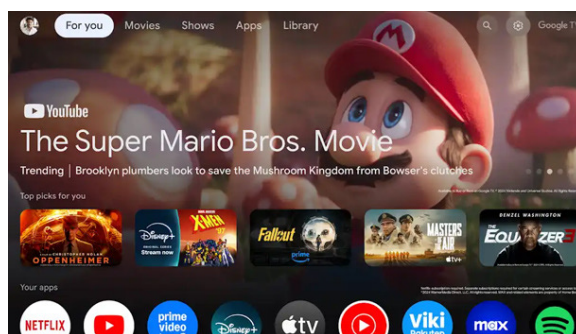

PHILIPS

NeoPix 160 Smart

 Google TV

Accédez à des milliers d'applis de streaming et de divertissement

Résolution Full HD 1080p pour une image nette et détaillée

250 lumens ANSI pour des moments cinéma à la maison

Technologie d'affichage LCD avec source lumineuse LED durable

Contraste 1000:1 pour des images éclatantes

Haut-parleur intégré de 5 W

Autofocus et zoom numérique

NeoPix 160 Smart

TECHNOLOGIE

Technologie d'affichage : LCD
Source lumineuse : LED
Durée de vie de la LED : 30 000 heures
Résolution : 1920 × 1080 pixels
Luminosité : 250 lumens ANSI
Taille d'écran recommandée : 100''
Rapport de contraste : 1000:1
Rapport de projection : 1,15:1
Support : rotation à 180°
Modes de projection : 4
Réglage de la mise au point : Auto
Keystone : vertical automatique
Correction des 4 coins : Oui
Zoom numérique : Oui