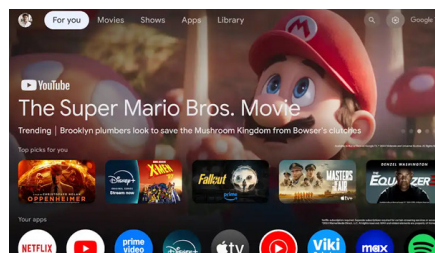

Google TV

Google TV est le nom de l'expérience logicielle de cet appareil et une marque déposée de Google LLC.

CONNEXION

HDMI : x1
USB-A : x1
Bluetooth
Wi-Fi double bande (mirroring)
Sortie audio : prise 3,5 mm
Alimentation secteur

SON

Haut-parleurs internes : 2 x 5 W

DIMENSIONS

Déballé (LxPxH):
227*196.5*194mm
Poids: 2kg

Emballé (LxPxH):
305*250*167 mm
Poids: 3.1kg

DANS LA BOÎTE

Projecteur
Télécommande avec pile
Câble d'alimentation
Guide de démarrage rapide
Câble HDMI

MODÈLE

NPX460/INT
UPC: 667619993255

EAN INT: 7640186963503
Carton principal: 76401869635038