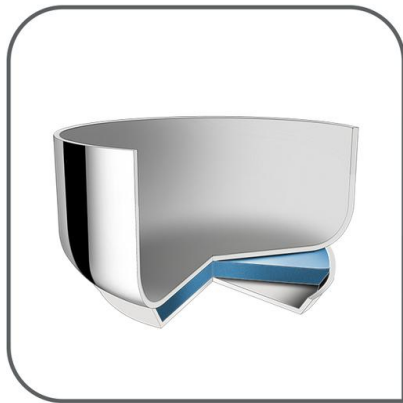

BÉNÉFICES PRODUIT SITE DISTRIBUTEUR

Lagostina Emozione Salta Pasta, Acier inoxydable de première qualité, Wok, Finition polie miroir, Compatible four, Détails en bois de cerisier, Garantie 25 ans, Induction 011204042026

- **QUALITÉ PREMIUM** : Wok en acier inoxydable 18/10 de qualité supérieure avec intérieur satiné et extérieur poli effet miroir élégant avec gravure
- **FOND LAGOTHERM®** : Technologie d'induction Lagotherm® pour une diffusion homogène de la chaleur
- **DESIGN ÉLÉGANT** : Tradition et modernité se combinent avec un couvercle unique en bois de cerisier portant le nom du produit, pour une touche de raffinement sophistiqué
- **GARANTIE 25 ANS** : pour des performances et une fiabilité durables, découvrez un wok de qualité supérieure au design robuste, conçue pour durer
- **COMPATIBLE TOUS FEUX** : Compatible avec les plaques de cuisson à gaz, électriques, vitrocéramique et à induction, ainsi qu'avec le four (sans couvercle), pour cuisiner un large éventail de délicieuses recettes
- **POLYVALENT** : De la cuisinière ou du four (sans couvercle) à la table, sa conception polyvalente promet une utilisation variée - pour des repas délicieux et emblématiques pour impressionner vos invités
- **FABRIQUÉ EN ITALIE** : avec toute la compétence et le savoir-faire italien.

BENEFICES DU PRODUIT

Qualité Premium

Fond Lagotherm® à trois couches pour une diffusion homogène de la chaleur sur l'ensemble du fond.

Design élégant

Conçue en acier inoxydable 18/10 de qualité supérieure pour durer toute une vie, Emozione présente un intérieur satiné et une superbe finition polie effet miroir.

Garantie 25 ans

Une qualité sur laquelle vous pouvez compter jour après jour : une garantie de 25 ans couvre ce qui se fait de mieux en matière d'acier inoxydable, promettant des performances robustes et une durabilité extrême, sans risque de s'endommager au fil du temps.