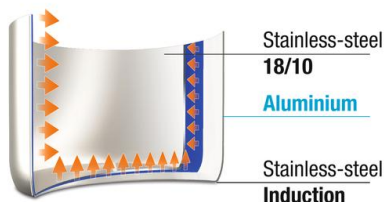

*Comparaison avec un article en acier inoxydable monocouche, les mesures étant prises sur les côtés.

BÉNÉFICES PRODUIT SITE DISTRIBUTEUR

Lagostina Esperta Triply Poêle 24 cm 012909040124

- **FABRICATION 3 COUCHES** : Fabrication en acier inoxydable/aluminium/acier inoxydable pour garantir une répartition de la chaleur uniforme et performante et une cuisson optimale, pour une diffusion de la chaleur jusqu'à 50% meilleure* (par rapport à un article monocouche en acier inoxydable ; mesures prises sur les côtés).
- **ACIER INOXYDABLE 18/10** : Un extérieur en acier inoxydable poli miroir et intérieur en acier inoxydable satiné pour une esthétique éblouissante.
- **POIGNÉE RIVETÉE** : La poignée rivetée en acier inoxydable et en silicone assure confort, sécurité et facilité de manipulation.
- **GARANTIE 10 ANS** : Lagostina garantit votre ustensile de cuisine contre les défauts de matériau et de fabrication.
- **COMPATIBILITÉ TOTALE** : Compatible avec les plaques de cuisson à gaz, électrique, vitrocéramique et induction.

BENEFICES DU PRODUIT

Diffusion de la chaleur jusqu'à 50 % supérieure*.

La fabrication à 3 couches (acier inoxydable/aluminium/acier inoxydable) assure une diffusion uniforme de la chaleur de la base vers les côtés, garantissant des résultats de cuisson optimaux et performants.

*Par rapport à un article monocouche en acier inoxydable, les mesures étant prises sur les côtés.

Acier inoxydable 18/10

Fabrication en acier inoxydable de qualité supérieure avec un extérieur élégant poli miroir et un intérieur finition satinée - un matériau durable et inerte qui préserve toute la saveur naturelle de vos aliments.