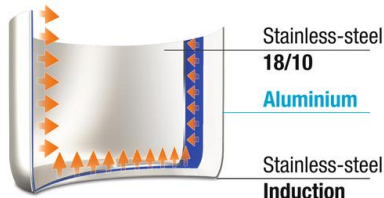

*Comparaison avec un article en acier inoxydable monocouche, les mesures étant prises sur les côtés.

BÉNÉFICES PRODUIT SITE DISTRIBUTEUR

LAGOSTINA Esperta Casserole 18 cm 012909031118

- **FABRICATION 3 COUCHES** : Fabrication en acier inoxydable/aluminium/acier inoxydable pour garantir une répartition de la chaleur uniforme et performante et une cuisson optimale, pour une diffusion de la chaleur jusqu'à 50% meilleure* (par rapport à un article monocouche en acier inoxydable ; mesures prises sur les côtés).
- **ACIER INOXYDABLE 18/10** : Un extérieur en acier inoxydable poli miroir et intérieur en acier inoxydable satiné pour une esthétique éblouissante.
- **POIGNÉE RIVETÉE** : La poignée rivetée en acier inoxydable et en silicone assure confort, sécurité et facilité de manipulation.
- **GARANTIE 10 ANS** : Lagostina garantit votre ustensile de cuisine contre les défauts de matériau et de fabrication.
- **COMPATIBILITÉ TOTALE** : Compatible avec les plaques de cuisson à gaz, électrique, vitrocéramique et induction.

BENEFICES DU PRODUIT

Diffusion de la chaleur jusqu'à 50 % supérieure*.

La fabrication à 3 couches (acier inoxydable/aluminium/acier inoxydable) assure une diffusion uniforme de la chaleur de la base vers les côtés, garantissant des résultats de cuisson optimaux et performants.

*Par rapport à un article monocouche en acier inoxydable, les mesures étant prises sur les côtés.

Acier inoxydable 18/10

Fabrication en acier inoxydable de qualité supérieure avec un extérieur élégant poli miroir et un intérieur finition satinée - un matériau durable et inerte qui préserve toute la saveur naturelle de vos aliments.