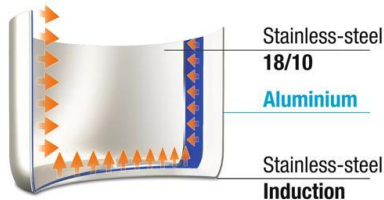

*Comparaison avec un article en acier inoxydable monocouche, les mesures étant prises sur les côtés.

BÉNÉFICES PRODUIT SITE DISTRIBUTEUR

LAGOSTINA Esperta Casserole 18 cm 012909031118

- **FABRICATION 3 COUCHES** : Fabrication en acier inoxydable/aluminium/acier inoxydable pour garantir une répartition de la chaleur uniforme et performante et une cuisson optimale, pour une diffusion de la chaleur jusqu'à 50% meilleure* (par rapport à un article monocouche en acier inoxydable ; mesures prises sur les côtés).
- **ACIER INOXYDABLE 18/10** : Un extérieur en acier inoxydable poli miroir et intérieur en acier inoxydable satiné pour une esthétique éblouissante.
- **POIGNÉE RIVETÉE** : La poignée rivetée en acier inoxydable et en silicone assure confort, sécurité et facilité de manipulation.
- **GARANTIE 10 ANS** : Lagostina garantit votre ustensile de cuisine contre les défauts de matériau et de fabrication.
- **COMPATIBILITÉ TOTALE** : Compatible avec les plaques de cuisson à gaz, électrique, vitrocéramique et induction.

BENEFICES DU PRODUIT

Diffusion de la chaleur jusqu'à 50 % supérieure*.

La fabrication à 3 couches (acier inoxydable/aluminium/acier inoxydable) assure une diffusion uniforme de la chaleur de la base vers les côtés, garantissant des résultats de cuisson optimaux et performants.

*Par rapport à un article monocouche en acier inoxydable, les mesures étant prises sur les côtés.

Acier inoxydable 18/10

Fabrication en acier inoxydable de qualité supérieure avec un extérieur élégant poli miroir et un intérieur finition satinée - un matériau durable et inerte qui préserve toute la saveur naturelle de vos aliments.