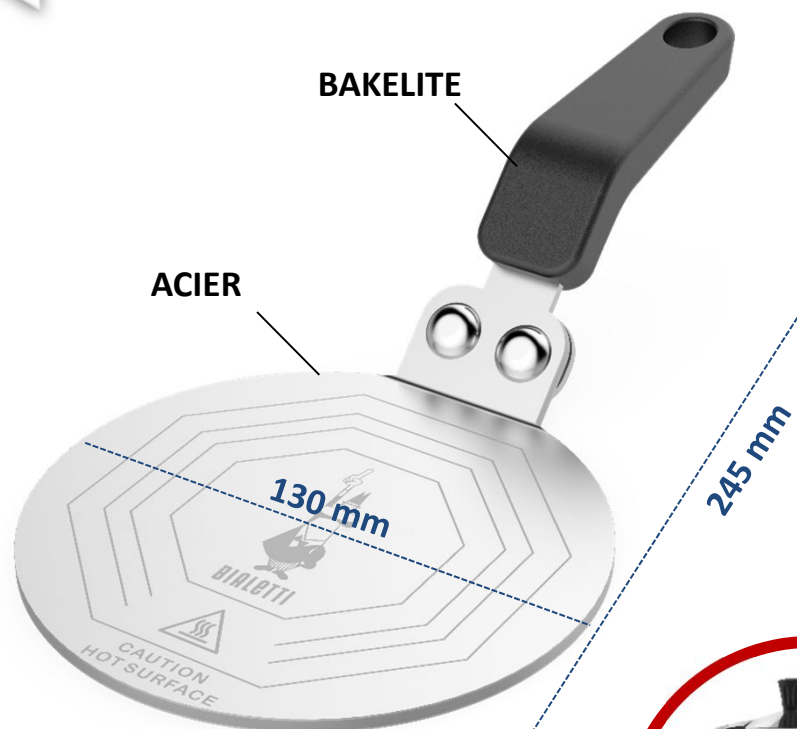

ADAPTATEUR INDUCTION 13 CM

Adaptateur pour cafétières en aluminium pour
plaques de cuisson à induction

Fonctionne avec les tailles
suivantes

1/2 tz. / 40 ml 1 tz. / 60 ml 2 tz. / 90 ml 3 tz. / 130 ml 4 tz. / 190 ml 6 tz. / 270 ml

Capacité (tasse / ml)

PLUS

QUALITE ET PRATICITE

L'adaptateur permet d'utiliser les
cafétières en aluminium sur les
plaques de cuisson à induction

DESIGN EXCLUSIF

Dessiné en Italie, en suivant les
standard de qualité Bialetti